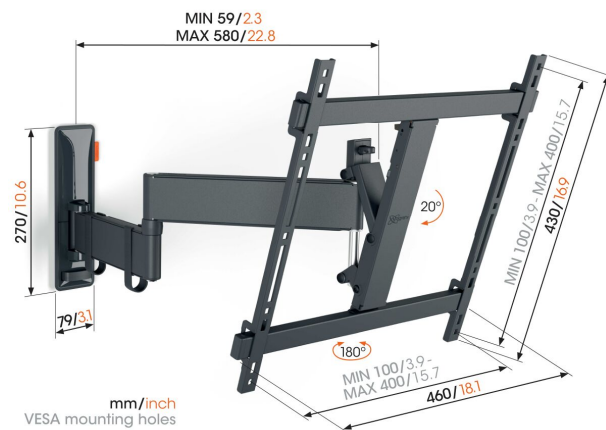

TVM 3441 Draaibare tv-beugel (zwart)

Belangrijke voordelen

- Soepele OneFinger™-beweging - Dankzij gecoate lagers en precisiestalen assen
- Je tv altijd waterpas gesteld (horizontaal en verticaal)
- Kabelclips inbegrepen: Geleid de kabels van tv naar muur
- Gemakkelijk vergrendelen en ontgrendelen met TiltAnchor™
- Draai je tv tot 180° dankzij de lange armen van 58 cm

Stijlvol en veilig: volledig draaibare tv beugel voor tv's van 32 tot 65 inch

Wil je vanaf elke plek in de kamer optimaal genieten van je tv? En zoek je daarvoor een stijlvolle, maar robuuste tv beugel zodat je tv veilig hangt? Dan zit je met deze COMFORT Full-Motion+ tv beugel helemaal goed. Je kunt de beugel tot maar liefst 180° draaien en tot 20° kantelen. De beugel is geschikt voor tv's van 32 tot 65 inch met een gewicht van maximaal 25 kg.

TVM 3441 Draaibare tv-beugel (zwart)

Specificaties

Artikelnummer (SKU)	3834410
Kleur	Zwart
EAN enkele doos	8712285350306
Productgrootte	M
Hoogte	430
Breedte	460
TÜV-gecertificeerd	Ja
Kantelen	Kantelsysteem tot 20°
Draaien	Volledig draaibaar (tot 180°)
Garantie	10 jaar
Min. grootte beeldscherm (inch)	32
Max. grootte beeldscherm (inch)	65
Max. laadgewicht (kg/Lbs)	25 / 55.12
Min. hole pattern	100mm x 100mm
Max. hole pattern	400mm x 400mm
Max. formaat bout	M8
Max. hoogte van interface (mm)	430
Max. breedte van interface (mm)	460
Kabeldoorvoersysteem	Kabelklemmen
Certificeringen	TÜV
Max. afstand tot de muur (mm / inch)	580 / 22.83
Max. horizontaal gatenpatroon (mm)	400
Max. verticaal gatenpatroon (mm)	400
Min. afstand tot de muur (mm / inch)	59 / 2.32
Min. horizontaal gatenpatroon (mm)	100
Min. verticaal gatenpatroon (mm)	100
Aantal scharnierpunten	3
Waterpas inbegrepen	Ja
Universeel of vast gatenpatroon	Universeel