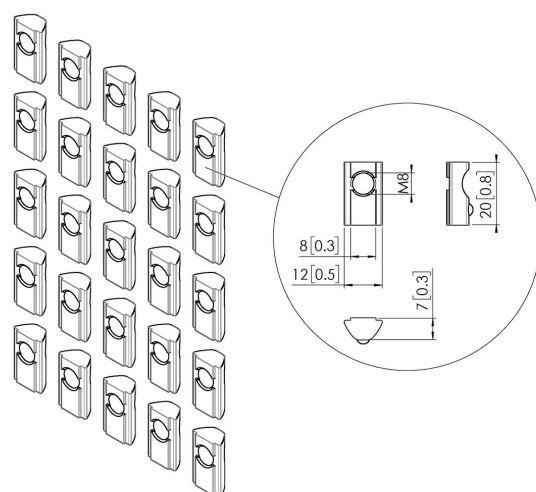

PFA 9149 – wpusty teowe, 25 sztuk

Dzięki nakrętkom z wypustem teowym PFA 9149 możliwe jest dodawanie dodatkowych akcesoriów po instalacji. Dzięki swojej konstrukcji nakrętki pozostają w przewidzianej pozycji w rowku wpustowym, co niezmiernie ułatwia ich instalację.

PFA 9149 – wpusty teowe, 25 sztuk

Specyfikacja

Numer artykułu (SKU)	7291490
Kolor	Srebrny
Kod EAN pojedynczego opakowania	8712285345425
Gwarancja	5-letnia

VOGEL'S HOLDING BV (©)

Wszystkie prawa zastrzeżone.
Z zastrzeżeniem błędów
drukarskich, technicznych i
zmian cen.