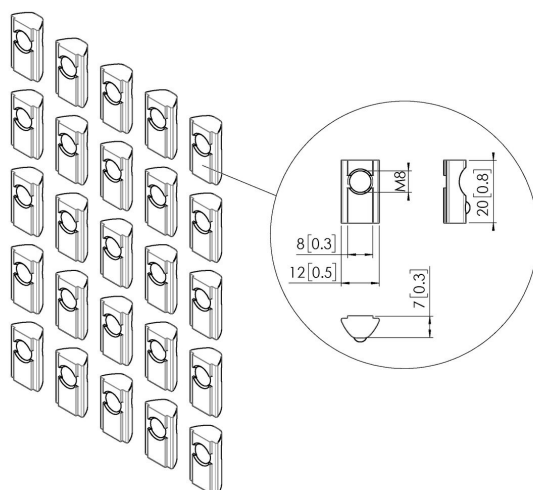

PFA 9149 – wpusty teowe, 25 sztuk

Dzięki nakrętkom z wypustem teowym PFA 9149 możliwe jest dodawanie dodatkowych akcesoriów po instalacji. Dzięki swojej konstrukcji nakrętki pozostają w przewidzianej pozycji w rowku wpustowym, co niezmiernie ułatwia ich instalację.

PFA 9149 – wpusty teowe, 25 sztuk

Specyfikacja

Numer artykułu (SKU)	7291490
Kolor	Srebrny
Kod EAN pojedynczego opakowania	8712285345425
Gwarancja	5-letnia

VOGEL'S HOLDING BV (©)

Wszystkie prawa zastrzeżone.
Z zastrzeżeniem błędów
drukarskich, technicznych i
zmian cen.