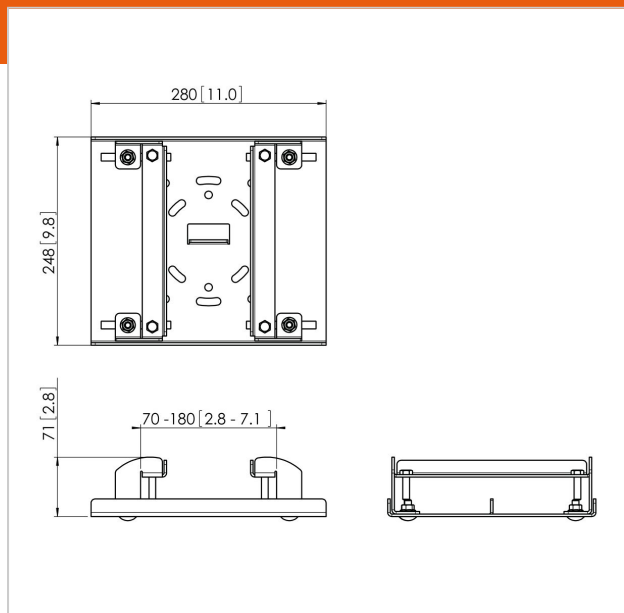

PUA 9505 Poutrelle / pince pour faisceau H 70-180 mm

N° d'article (SKU)
Couleur

7295074
Noir

Le PUA 9505 fait partie du système modulaire de fixation de projecteurs/d'écrans de Vogel's qui vous permet de créer facilement vos propres solutions de fixation (poutre en H/ poutrelle) pour les écrans de moyenne et grande taille.

Le PUA 9505 a été spécialement conçu pour le montage d'écrans plats et projecteurs sur des poutrelles/poutres en H sans perçage. Le PUA 9505 convient aux poutrelles mesurant entre 70 mm et 180 mm de largeur. Le PUA 9505 doit être utilisé en combinaison avec des plaques de plafond (PUC 1011 / 1035 / 1060 / 1065 / 1070 / 1080) et les tubes PUC 21xx, PUC 23xx, PUC 25xx.

PUA 9505 Poutrelle / pince pour faisceau H 70-180 mm

www.vogels.com

VOGEL'S HOLDING BV 2019 (c) Tous droits réservés.
Sous réserve d'erreurs d'impression et de modifications techniques ou de prix.
Date :2019-05-15

Spécifications

N° type produit	PUA 9505
N° d'article (SKU)	7295074
Couleur	Noir
EAN emballage unitaire	8712285319440
Certifié TÜV	Oui
Garantie	5 ans
Charge max. (kg)	80
Types de plafonds	Poutrelle, faisceau H
Dimension du faisceau H	70-180 mm
Options de hauteur	Hauteur fixe Hauteur réglable manuellement
Distance max. au plafond - centre écran (mm)	20
Distance min. au plafond - centre écran (mm)	20