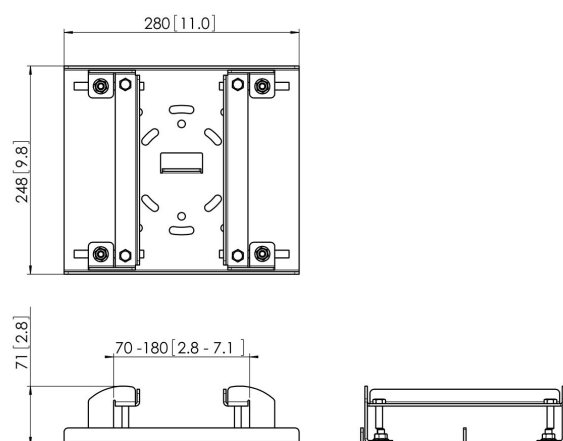

## PUA 9505 Poutrelle / pince pour faisceau H 70-180 mm

Le PUA 9505 fait partie du système modulaire de fixation de projecteurs/d'écrans de Vogel's qui vous permet de créer facilement vos propres solutions de fixation (poutre en H/ poutrelle) pour les écrans de moyenne et grande taille.

## PUA 9505 Poutrelle / pince pour faisceau H 70-180 mm

### Spécifications

N° d'article (SKU)	7295074
Couleur	Noir
EAN emballage unitaire	8712285319440
Certifié TÜV	Oui
Garantie	5 ans
Charge max. (kg)	80
Dimension du faisceau H	70-180 mm

VOGEL'S HOLDING BV (©)