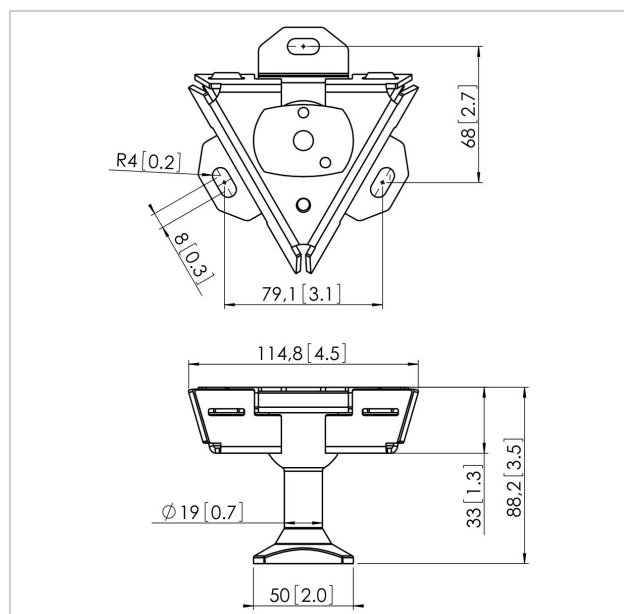

PUC 1040 Ceiling plate multidirectional

Numer artykułu (SKU)
Kolor

7210404
Srebrny

PUC 1040 płyta sufitowa jest częścią modułowej serii Connect-it, która pozwala na stworzenie własnego rozwiązania sufitowego do małych i średnich monitorów.

PUC 1040 Ceiling plate multidirectional

www.vogels.com

VOGEL'S HOLDING BV 2019 (c) Wszystkie prawa zastrzeżone.
Z zastrzeżeniem błędów drukarskich, technicznych i zmian cen.
Data:2019-05-09

Specyfikacja

Numer rodzaju produktu	PUC 1040
Numer artykułu (SKU)	7210404
Kolor	Srebrny
Kod EAN pojedynczego opakowania	8712285317101
Certyfikat TÜV	Tak
Uchylny	Uchylny do 90°
Obrót	Do 360°
Gwarancja	5-letnia
Maks. nośność (kg)	30
Warianty płyt sufitowych	Nachylona (wielokierunkowa)
Wkręty Fischer® w zestawie	Tak
Warianty wysokości	Stała wysokość