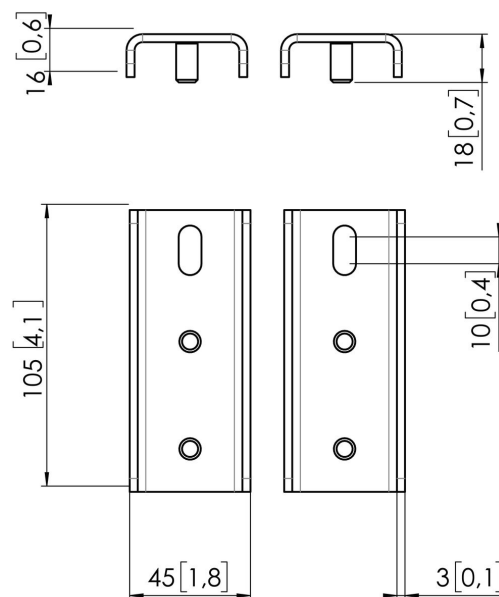

PFA 9158 Adattatore per Samsung Flip 2 65"

Adattatore per Samsung Flip 2 65". Utilizzare in combinazione con PFW 6858.

PFA 9158 Adattatore per Samsung Flip 2 65"

Specifiche

Numero dell'articolo (SKU)	7291580
Colore	Nero
EAN scatola singola	8712285348266
Altezza	105
Larghezza	45
Profondità	18
Garanzia	5 anni
Massimo peso di carico (kg/Lbs)	72 / 158.73
Dimensione massima dello schermo (pollici)	65