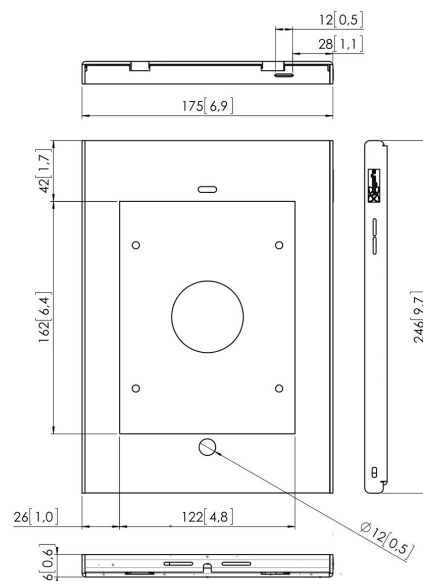

## PTS 1215 TabLock dla iPad mini 1 / 2 / 3; z dostępem do przycisku „Home”

Coraz więcej tabletów jak iPad jest używanych w miejscach publicznych jak sklepy, muzea, showroomy czy wystawy. Specjalnie do iPad Mini Vogel's zaprojektował obudowy zabezpieczające przed kradzieżą i nieautoryzowanym dostępem: TabLock.

## PTS 1215 TabLock dla iPad mini 1 / 2 / 3; z dostępem do przycisku „Home”

### Specyfikacja

Numer artykułu (SKU)	7495214
Kolor	Srebrny
Kod EAN pojedynczego opakowania	8712285327186
Gwarancja	5-letnia
Opcje montażu biurkowego	Nieruchomy uchwyt biurkowy Nieruchomy stojak biurkowy Wolnostojący stojak biurkowy
Blokada przeciwkradzieżowa	True
Przycisk „Home” tabletu ukryty lub dostępny	Dostępny