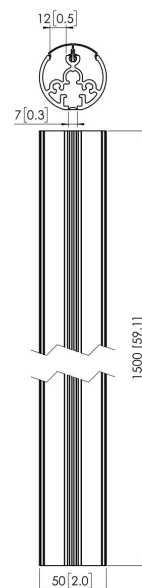

PUC 2115 Tubo 150 cm

El PUC 2115 es un tubo de 150 cm y forma parte del sistema modular Connect-it con el que podrá crear su propia solución de techo para pantallas pequeñas y medianas.

PUC 2115 Tubo 150 cm

Especificaciones

Número de artículo (SKU)	7221154
Color	Plateado
Caja individual EAN	8712285317163
Longitud	1500
Certificación TÜV	Si
Garantía	5 años
Carga máx. de peso (kg/Lbs)	30 / 66.14
Pantallas en sentidos opuestos	False