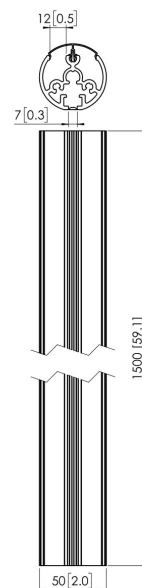

## PUC 2115 Tubo 150 cm

El PUC 2115 es un tubo de 150 cm y forma parte del sistema modular Connect-it con el que podrá crear su propia solución de techo para pantallas pequeñas y medianas.

## PUC 2115 Tubo 150 cm

# Especificaciones

Número de artículo (SKU)	7221154
Color	Plateado
Caja individual EAN	8712285317163
Longitud	1500
Certificación TÜV	Si
Garantía	5 años
Carga máx. de peso (kg)	30
Pantallas en sentidos opuestos	False