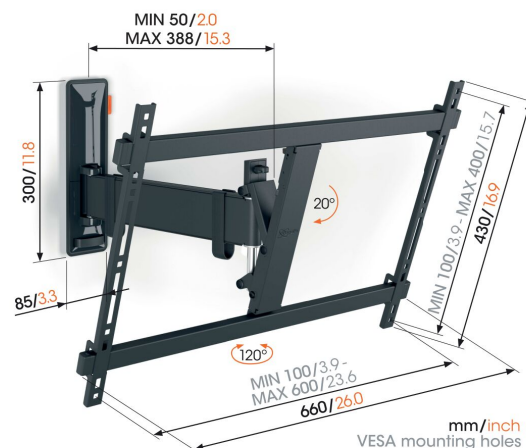

TVM 3621 Fuldt bevægeligt tv-vægbeslag

Største fordele

- Problemfri One-Finger™-bevægelse - Takket være indpakkede lejer og præcisions-stålaksler
- Hold dit TV i konstant vatter (vandret og lodret)
- Kabelklem medfølger: Før dine kabler fra TV til væg
- Familievenlig TV-oplevelse – let at bruge, sikkert for din familie
- Drej nemt dit tv op til 120°

Stilfuldt og sikkert: Fuldt bevægeligt TV-vægbeslag til TV'er fra 40" til 77"

Du vil gerne kunne nyde dit store fladskærms-TV uden bekymringer. Med dette stilfulde COMFORT Full-Motion TV-vægbeslag kan du gøre netop dét. Dit TV er monteret stilfuldt og sikkert på væggen. Vægbeslaget er specielt designet til intensiv brug med børnefamilier i tankerne. Indstilling af den perfekte visningsvinkel? Intet problem. Du kan nemt dreje dit TV op til 120° og tilte det op til 20°. TV-vægbeslaget er velegnet til TV'er fra 40" til 77", der vejer op til 35 kg.

TVM 3621 Fuldt bevægeligt tv-vægbeslag

Specifikationer

Varenummer	3836210
Farve	Sort
EAN enkelt pakke	8712285350122
Produktstørrelse	L
Højde	430
Bredde	660
TÜV-certificeret	Ja
Vip	Vip op til 20°
Drej	Bevægelse (op til 120°)
Garanti	10 år
Min. skærmstørrelse	40
Maks. skærmstørrelse	77
Maks. vægtbelastning (kg/Lbs)	35 / 77.16
Min. hulmønster	100mm x 100mm
Maks. hulmønster	600mm x 400mm
Maks. boltstørrelse	M8
Maks. højde på grænseflade (mm)	430
Maks. bredde på grænseflade (mm)	660
Kabelstyring	Kabelklips
Certificeringer	TÜV
Maks. afstand til væggen (mm / inch)	388 / 15.28
Max. horizontal hole pattern (mm)	600
Max. vertical hole pattern (mm)	400
Min. afstand til væggen (mm / inch)	50 / 1.97
Min. horizontal hole pattern (mm)	100
Min. vertical hole pattern (mm)	100
Antal drejepunkter	2
Vaterpas medfølger	Ja
Universelt eller fast hulmønster	Universal