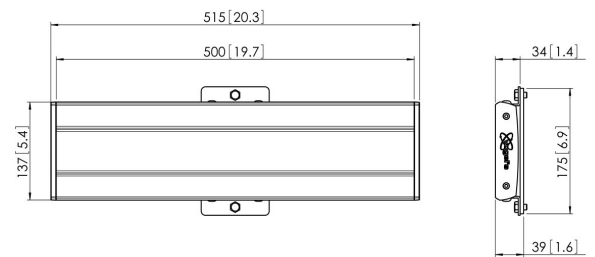

## PFB 3405S Display interface plaat (zilver)

De PFB 3405 interface plaat maakt deel uit van het modulaire Connect-it systeem, waarmee u uw eigen plafond-, vloer- of wandoplossing voor kleine tot extra grote displays kunt creëren.

# Specificaties

Artikelnummer (SKU)	7234054
Kleur	Zilver
EAN enkele doos	8712285318764
Breedte	515
TÜV-gecertificeerd	Ja
Garantie	5 jaar
Max. hoogte van interface (mm)	180
Max. breedte van interface (mm)	515
Fischer inbegrepen	Ja
Max. diepte interface (mm)	35
Max. horizontaal gatenpatroon (mm)	450
Max. laadgewicht paal (kg)	80
Max. laadgewicht aan muur (kg)	53
Min. horizontaal gatenpatroon (mm)	100