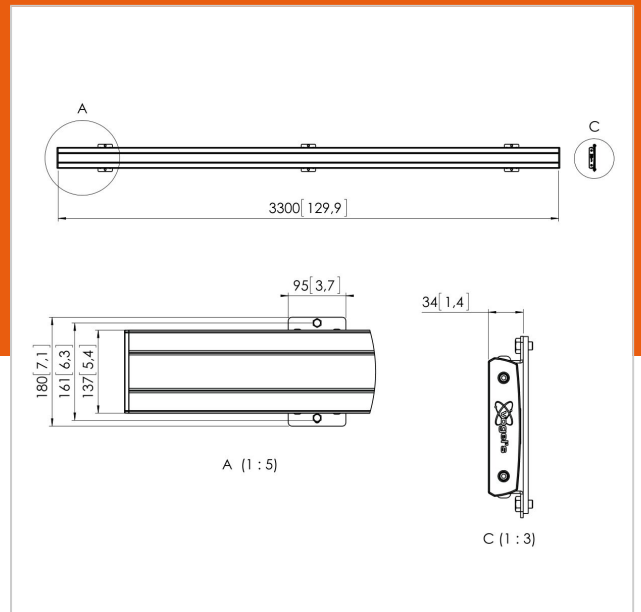

## PFB 3433 Display-Adapterbar silber

Artikelnummer (SKU)  
Farbe

7234334  
Silber

### Entscheidende Vorteile

- Endlos erweiterbar
- Modular
- Schnelle und einfache Montage

Die PFB 3433 Adapterbar ist Teil des modularen Connect-it-Systems, das für die Decken-, Boden- und Wandmontage verwendet werden kann. Die PFB 3433 mit einer Länge von 3300 ist ideal für die Befestigung mehrere Bildschirme. Die PFB 3433 kann zusammen mit weiteren Adapterbars der PFB 34xx-Serie mithilfe des Koppelementes PFA 9104 verwendet werden. Die Modularität bietet Ihnen den Vorteil, dass Sie fast jede gewünschte Länge ohne kürzen der Adapterbar erstellen können.

### Technische Daten

Produkttyp-Nummer	PFB 3433
Artikelnummer (SKU)	7234334
Farbe	Silber
EAN-Einzelbox	8712285330247
Breite	3300
TÜV-zertifiziert	Ja
Garantie	5 Jahre
Max. Schnittstellenhöhe (mm)	180
Max. Breite der Schnittstelle (mm)	3315
Fischer enthalten	Ja
Max. Schnittstellentiefe (mm)	35
Max. horizontale Lochung (mm)	3250
Max. Gewichtslast am Pol (kg)	160
Max. Gewichtslast an der Wand (kg)	160
Min. horizontale Lochung (mm)	100