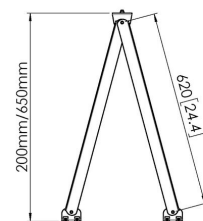

Soporte de pared con abrazadera deslizante PFA 9141 (kit básico largo)

El soporte de pared con abrazadera deslizante PFA 9141 (kit básico largo) te permite fijar un tubo PUC 29xx a la pared.

Soporte de pared con abrazadera deslizante PFA 9141 (kit básico largo)

Especificaciones

| | |
|------------------------------|---------------|
| Número de artículo (SKU) | 7291410 |
| Color | Negro |
| Caja individual EAN | 8712285342967 |
| Longitud | 620 |
| Profundidad | 31 |
| Certificación TÜV | Si |
| Garantía | 5 años |
| Profundidad ajustable | True |
| Altura regulable | True |
| Tacos Fischer en el interior | No |