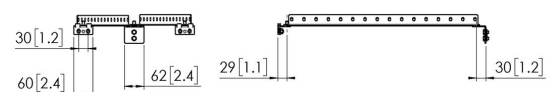

Soporte de pared con abrazadera deslizante PFA 9141 (kit básico largo)

El soporte de pared con abrazadera deslizante PFA 9141 (kit básico largo) te permite fijar un tubo PUC 29xx a la pared.

Soporte de pared con abrazadera deslizante PFA 9141 (kit básico largo)

Especificaciones

| | |
|------------------------------|---------------|
| Número de artículo (SKU) | 7291410 |
| Color | Negro |
| Caja individual EAN | 8712285342967 |
| Longitud | 620 |
| Profundidad | 31 |
| Certificación TÜV | Si |
| Garantía | 5 años |
| Profundidad ajustable | True |
| Altura regulable | True |
| Tacos Fischer en el interior | No |