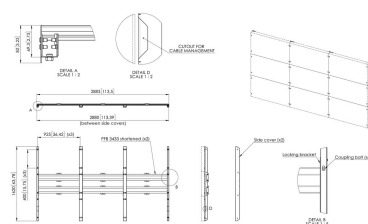

## Interfaccia LED LG 130 pollici (330,2 cm) All-in-one PLI 8201 (serie LAAF)

PLI 8201 è un set di profili di interfaccia per il montaggio di un LED LG 130 pollici (330,2 cm) All-in-one. Questo set di interfaccia deve essere combinato con PFB 3433 (2x).

## Interfaccia LED LG 130 pollici (330,2 cm) All-in-one PLI 8201 (serie LAAF)

### Specifiche

Numero dell'articolo (SKU)	7282010
Colore	Nero
EAN scatola singola	8712285351426
Certificazione TÜV	Sì
Garanzia	5 anni
Orientamento	Orizzontale

VOGEL'S HOLDING BV (©)

Tutti i diritti riservati  
Soggetto a errori di stampa,  
modifiche tecniche e di prezzo.