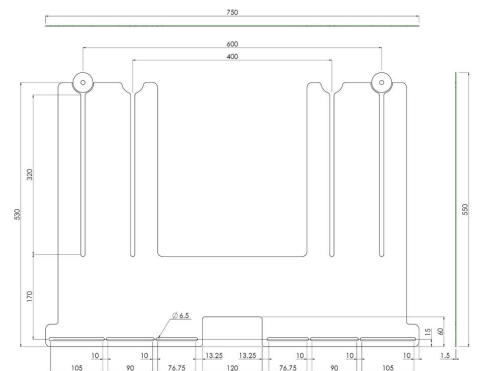

S052.7285 Support de barre de son pour élévateur d'écran

Smart
metals
MOUNTING SOLUTIONS

S052.7285 Support de barre de son pour élévateur d'écran

Spécifications

Charge max. (kg)	4
Charge max. (Lbs)	8.82
Largeur	750
N° d'article (SKU)	S052.7285
EAN emballage unitaire	8718868871152
Couleur	Noir
Garantie	5 ans