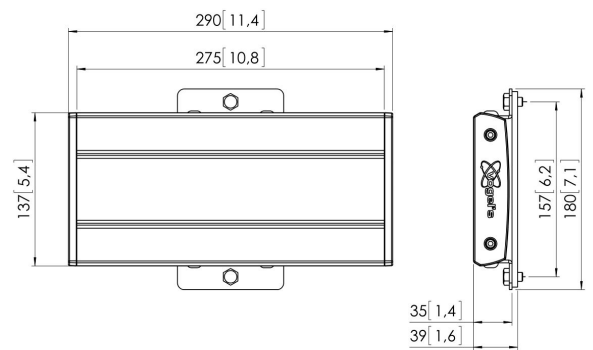

PFB 3402 Display Interface Bar (black)

PFB 3402 Display Interface Bar (black)

Specifikationer

Varenummer	7234020
Farve	Sort
EAN enkelt pakke	8712285329401
Bredde	290
TÜV-certificeret	Ja
Garanti	5 år
Maks. højde på grænseflade (mm)	180
Maks. bredde på grænseflade (mm)	290
Fischer inside	Ja
Height options	Fast højde Fast højde (skrue) Manuelt justerbar højde
Max. depth of interface (mm)	35
Max. horizontal hole pattern (mm)	225
Max. weight load on pole (kg)	80
Max. weight load on wall (kg)	53
Min. horizontal hole pattern (mm)	100