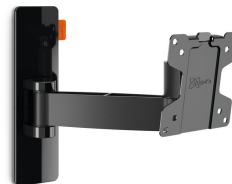

## WALL 2025 Draaibare tv-beugel (zwart)

### Voor kleine TV's tot 26 inch (66 cm)

De WALL 2025 is een slimme TV-muurbeugel waarmee je kleinere TV's van 17 tot 26 inch (43 tot 66 cm) veilig kunt ophangen. De beugel is geschikt voor TV's van maximaal 15 kg. De ideale kijkhoek Gebruik de WALL 2025 TV-muurbeugel om een kleine TV op een handige plaats op te hangen, bijvoorbeeld in een hoek van de keuken, in de werkkamer of in de kinderkamer. Draai je TV eenvoudig weg van de wand en kantel deze omhoog of omlaag voor de perfecte kijkhoek.

# Specificaties

Artikelnummer (SKU)	8352050
Kleur	Zwart
EAN enkele doos	8712285327544
Productgrootte	XS
Kantelen	Kantelsysteem -10°/+10°
Draaien	Draaibaar (tot 120°)
Garantie	Levenslang
Min. grootte beeldscherm (inch)	17
Max. grootte beeldscherm (inch)	26
Max. formaat bout	M6
Max. hoogte van interface (mm)	227
Max. breedte van interface (mm)	258
Max. afstand tot de muur (mm)	239
Min. afstand tot de muur (mm)	60
Aantal scharnierpunten	2
Universeel of vast gatenpatroon	Vast