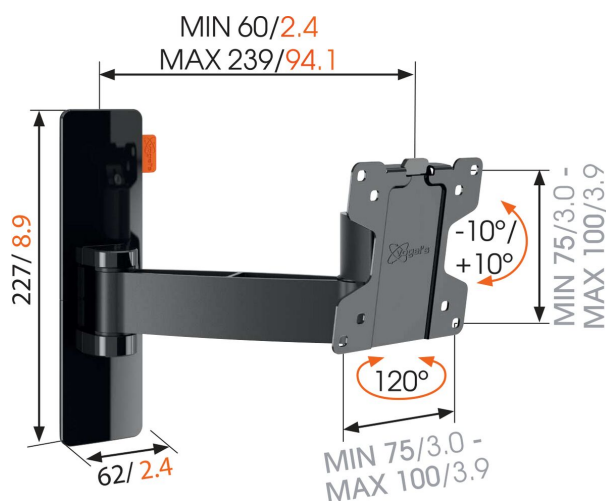

## WALL 2025 Draaibare tv-beugel (zwart)

### Voor kleine TV's tot 26 inch (66 cm)

De WALL 2025 is een slimme TV-muurbeugel waarmee je kleinere TV's van 17 tot 26 inch (43 tot 66 cm) veilig kunt ophangen. De beugel is geschikt voor TV's van maximaal 15 kg. De ideale kijkhoek Gebruik de WALL 2025 TV-muurbeugel om een kleine TV op een handige plaats op te hangen, bijvoorbeeld in een hoek van de keuken, in de werkkamer of in de kinderkamer. Draai je TV eenvoudig weg van de wand en kantel deze omhoog of omlaag voor de perfecte kijkhoek.

# Specificaties

Artikelnummer (SKU)	8352050
Kleur	Zwart
EAN enkele doos	8712285327544
Productgrootte	XS
Kantelen	Kantelsysteem -10°/+10°
Draaien	Draaibaar (tot 120°)
Garantie	Levenslang
Min. grootte beeldscherm (inch)	17
Max. grootte beeldscherm (inch)	26
Max. formaat bout	M6
Max. hoogte van interface (mm)	227
Max. breedte van interface (mm)	258
Max. afstand tot de muur (mm)	239
Min. afstand tot de muur (mm)	60
Aantal scharnierpunten	2
Universeel of vast gatenpatroon	Vast