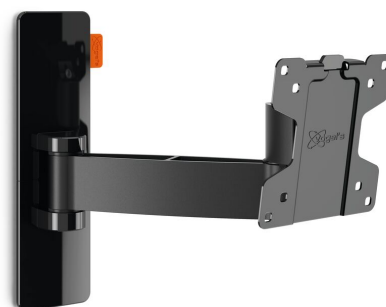

## WALL 2025 Draaibare tv-beugel (zwart)

### Voor kleine TV's tot 26 inch (66 cm)

De WALL 2025 is een slimme TV-muurbeugel waarmee je kleinere TV's van 17 tot 26 inch (43 tot 66 cm) veilig kunt ophangen. De beugel is geschikt voor TV's van maximaal 15 kg. De ideale kijkhoek Gebruik de WALL 2025 TV-muurbeugel om een kleine TV op een handige plaats op te hangen, bijvoorbeeld in een hoek van de keuken, in de werkkamer of in de kinderkamer. Draai je TV eenvoudig weg van de wand en kantel deze omhoog of omlaag voor de perfecte kijkhoek.

# Specificaties

Artikelnummer (SKU)	8352050
Kleur	Zwart
EAN enkele doos	8712285327544
Productgrootte	XS
Kantelen	Kantelsysteem -10°/+10°
Draaien	Draaibaar (tot 120°)
Garantie	Levenslang
Min. grootte beeldscherm (inch)	17
Max. grootte beeldscherm (inch)	26
Max. formaat bout	M6
Max. hoogte van interface (mm)	227
Max. breedte van interface (mm)	258
Max. afstand tot de muur (mm)	239
Min. afstand tot de muur (mm)	60
Aantal scharnierpunten	2
Universeel of vast gatenpatroon	Vast