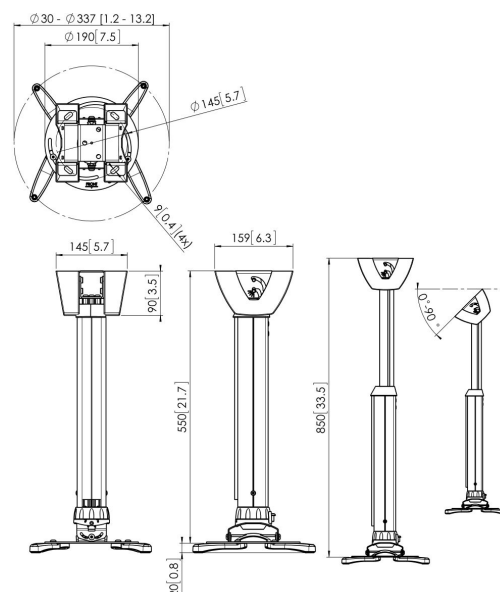

PPC 1555 Потолочное крепление для проектора, серебристое

PPC 1555 - регулируемое по высоте телескопическое крепление, специально разработанное для последнего поколения проекторов весом до 20 кг. Данная модель имеет функцию регулировки для выравнивания относительно проекционной поверхности, после чего на него устанавливается проектор. Поворот уникального кольца фиксации позволяет устранить имеющиеся люфты между деталями, что придает дополнительную устойчивость всей конструкции.

PPC 1555 Потолочное крепление для проектора, серебристое

Характеристики

Артикул (SKU)	7015554
Цвет	Серебристый
Код EAN отдельной коробки	8712285325106
Сертифицирован TÜV	Да
Наклон	Наклон на угол до 15°
Поворот	До 360 °
Гарантия	5 лет
Макс. весовая нагрузка (кг)	20
Дюбели Fischer в комплекте	Да
Макс. расстояние до потолка (мм)	850
Мин. расстояние до потолка (мм)	550
Диапазон (диаметр)	30 - 337 mm
Шаровой шарнир	15