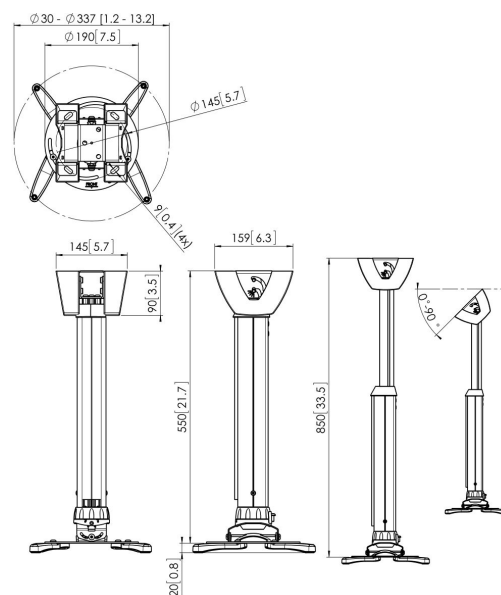

PPC 1555 Потолочное крепление для проектора, серебристое

PPC 1555 - регулируемое по высоте телескопическое крепление, специально разработанное для последнего поколения проекторов весом до 20 кг. Данная модель имеет функцию регулировки для выравнивания относительно проекционной поверхности, после чего на него устанавливается проектор. Поворот уникального кольца фиксации позволяет устранить имеющиеся люфты между деталями, что придает дополнительную устойчивость всей конструкции.

PPC 1555 Потолочное крепление для проектора, серебристое

Характеристики

Артикул (SKU)	7015554
Цвет	Серебристый
Код EAN отдельной коробки	8712285325106
Сертифицирован TÜV	Да
Наклон	Наклон на угол до 15°
Поворот	До 360 °
Гарантия	5 лет
Макс. весовая нагрузка (кг/фунты)	20 / 44.09
Дюбели Fischer в комплекте	Да
Макс. расстояние до потолка (мм)	850
Мин. расстояние до потолка (мм)	550
Диапазон (диаметр)	30 - 337 mm
Шаровой шарнир	15