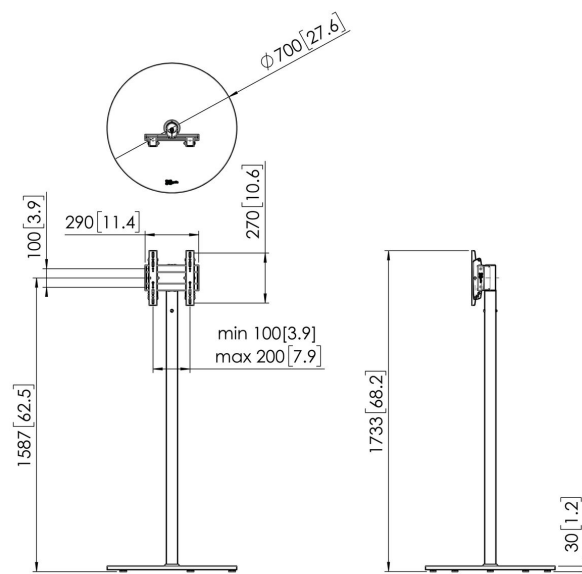

F1622RVS Напольный стенд

Главные преимущества

- Стильный дизайн высшего класса

Напольный стенд комплект F1622

Размер дисплея: 43 дюймов Габариты: 200x200 Макс. нагрузка: 40 кг В комплект входят: • 1x PFF 1560 Напольная стойка для дисплеяbr /> • 1x PFA 9148 Модуль вращения • 1x PFA 9148 Модуль вращения • 1x PFB 3402 Интерфейсная панель серебриста • 1x PFS 3302 Направляющие для дисплея

F1622RVS Напольный стенд

Характеристики

Артикул (SKU)	7951114
Цвет	Стальной
Код EAN отдельной коробки	8712285354885
Высота	1600
Ширина	700
Глубина	700
Сертифицирован TÜV	Да
Наклон	Наклон на угол до 20°
Гарантия	5 лет
Макс. весовая нагрузка (кг/фунты)	40 / 88.18
Максимальный размер болтов	M8
Макс. высота крепежного элемента (мм)	295
Макс. ширина крепежного элемента (мм)	290
Макс. расстояние до пола от центра экрана (мм)	1587
Макс. расстояние между крепежными отверстиями по горизонтали (мм)	200
Макс. размер экрана (дюймов)	55
Макс. расстояние между крепежными отверстиями по вертикали (мм)	200
Мин. расстояние между крепежными отверстиями по горизонтали (мм)	100
Мин. размер экрана (дюймов)	19
Мин. расстояние между крепежными отверстиями по вертикали (мм)	100