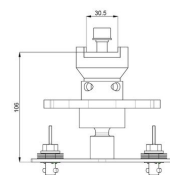

Specificaties

Min. afstand tot plafond (mm)	110
Max. laadgewicht (kg)	30
Max. laadgewicht (Lbs)	66.14
Draaien	Tot 360°
Kantelen	Kantelsysteem tot 20°
Artikelnummer (SKU)	S002.1641
EAN enkele doos	8718868872685
Kleur	Zwart
Garantie	5 jaar