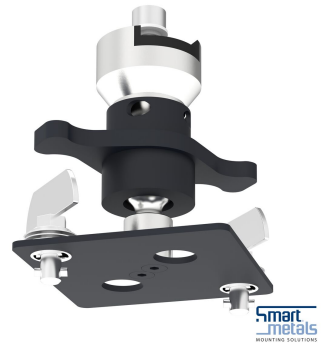

S002.1641 Verhuurset 1, 11 cm

In de verhuursector, telt elke seconde. Daarom is de verhuurbeugel zo ontworpen dat projectoren in een handomdraai opgehangen zijn. Snelle montage

Dankzij de kwartslagsluitingen is de projector in no-time bevestigd aan de buizenset. De projector moet worden voorzien van een projectorspecifieke beugel of de universele beugel voor verhuur.

Specificaties

Min. afstand tot plafond (mm)	110
Max. laadgewicht (kg)	30
Max. laadgewicht (Lbs)	66.14
Draaien	Tot 360°
Kantelen	Kantelsysteem tot 20°
Artikelnummer (SKU)	S002.1641
EAN enkele doos	8718868872685
Kleur	Zwart
Garantie	5 jaar