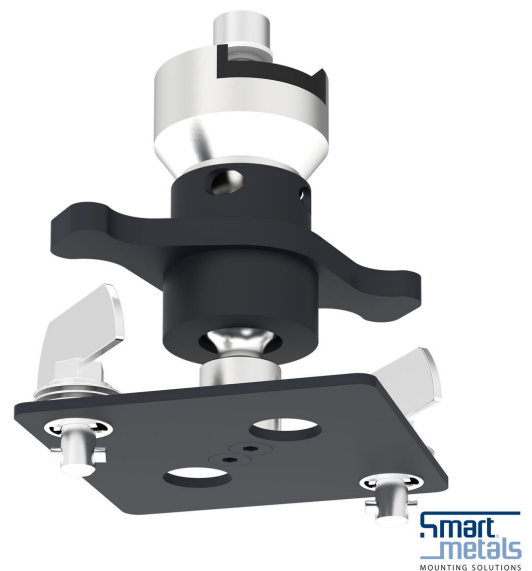

S002.1641 Verhuurset 1, 11 cm

In de verhuursector, telt elke seconde. Daarom is de verhuurbeugel zo ontworpen dat projectoren in een handomdraai opgehangen zijn. Snelle montage

Dankzij de kwartslagsluitingen is de projector in no-time bevestigd aan de buizenset. De projector moet worden voorzien van een projectorspecifieke beugel of de universele beugel voor verhuur.

Specificaties

Min. afstand tot plafond (mm)	110
Max. laadgewicht (kg)	30
Max. laadgewicht (Lbs)	66.14
Draaien	Tot 360°
Kantelen	Kantelsysteem tot 20°
Artikelnummer (SKU)	S002.1641
EAN enkele doos	8718868872685
Kleur	Zwart
Garantie	5 jaar