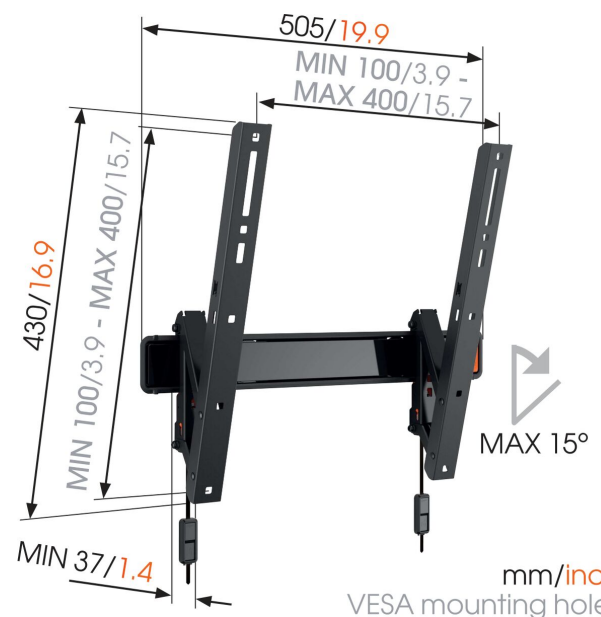

WALL 2215 Neigbare TV-Wandhalterung

Für Fernseher bis 55 Zoll (140 cm)

Die WALL 2215 TV-Wandhalterung ist für Fernseher zwischen 32 und 55 Zoll (81 und 140 cm) geeignet. Diese robuste Wandhalterung trägt bis zu 30 kg. Sie haben wenig Platz? Montieren Sie Ihren Fernseher höher an der Wand. Den Fernseher mit der WALL 2215 TV-Wandhalterung höher an der Wand zu montieren, ist eine tolle Möglichkeit, Platz zu sparen, Spiegelungen zu reduzieren und Ihren Fernseher vor Kindern oder Haustieren zu schützen. Neigen Sie Ihren Fernseher einfach nach vorne, um bequem von dort aus fernzusehen, wo Sie gerade sitzen oder liegen.

WALL 2215 Neigbare TV- Wandhalterung

Technische Daten

Artikelnummer (SKU)	8350710
Farbe	Schwarz
EAN-Einzelbox	8712285329982
Neigbar	Bis zu 15° neigbar
Garantie	Lebenslang
Min. Bildschirmgröße (Zoll)	32
Max. Bildschirmgröße (Zoll)	55
Min. hole pattern	100mm x 100mm
Max. hole pattern	400mm x 400mm
Max. Schraubengröße	M8
Max. Schnittstellenhöhe (mm)	430
Max. Breite der Schnittstelle (mm)	505
Min. Abstand zur Wand (mm)	37
Universelles oder festes Lochmuster	Universell