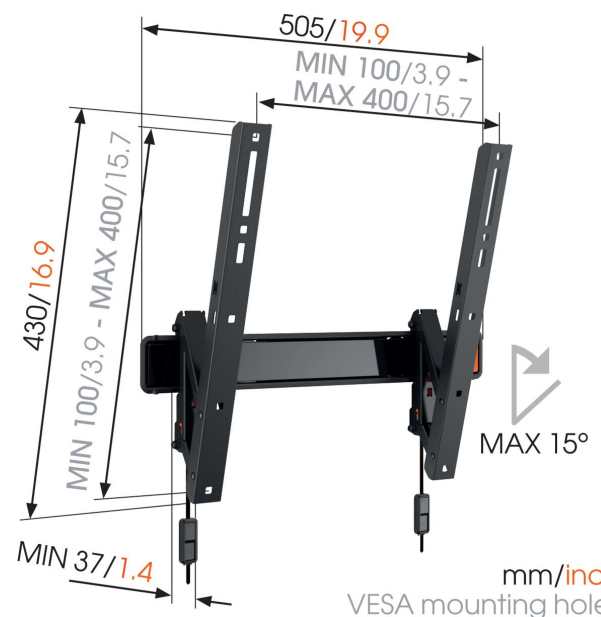

WALL 2215 Neigbare TV-Wandhalterung

Für Fernseher bis 55 Zoll (140 cm)

Die WALL 2215 TV-Wandhalterung ist für Fernseher zwischen 32 und 55 Zoll (81 und 140 cm) geeignet. Diese robuste Wandhalterung trägt bis zu 30 kg. Sie haben wenig Platz? Montieren Sie Ihren Fernseher höher an der Wand. Den Fernseher mit der WALL 2215 TV-Wandhalterung höher an der Wand zu montieren, ist eine tolle Möglichkeit, Platz zu sparen, Spiegelungen zu reduzieren und Ihren Fernseher vor Kindern oder Haustieren zu schützen. Neigen Sie Ihren Fernseher einfach nach vorne, um bequem von dort aus fernzusehen, wo Sie gerade sitzen oder liegen.

WALL 2215 Neigbare TV-Wandhalterung

Technische Daten

Artikelnummer (SKU)	8350710
Farbe	Schwarz
EAN-Einzelbox	8712285329982
Neigbar	Bis zu 15° neigbar
Garantie	Lebenslang
Min. Bildschirmgröße (Zoll)	32
Max. Bildschirmgröße (Zoll)	55
Min. hole pattern	100mm x 100mm
Max. hole pattern	400mm x 400mm
Max. Schraubengröße	M8
Max. Schnittstellenhöhe (mm)	430
Max. Breite der Schnittstelle (mm)	505
Min. Abstand zur Wand (mm / inch)	37 / 1.46
Universelles oder festes Lochmuster	Universell