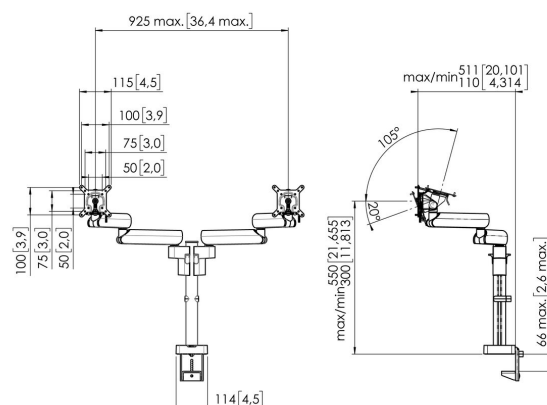

MOMO 2237 Monitorhalterung Motion Doppelmonitor (Weiß)

Entscheidende Vorteile

- Höhenverstellbar
- Geeignet für einen, zwei oder eine ganze Reihe von Monitoren
- Einfache Installation
- Flexibles, modulares System
- TÜV-zertifiziert / 10 Jahre Garantie

Die ergonomische Monitorhalterung für jeden Arbeitsplatz
Die MOMO 2237 ist eine speziell für in zwei höhenverstellbare Monitore konzipierte Monitorhalterung. Die Monitorhalterung kann Bildschirme von bis zu 34 Zoll und einem Gewicht von bis zu 20 kg tragen.

MOMO 2237 Monitorhalterung Motion Doppelmonitor (Weiß)

Technische Daten

Min. Bildschirmgröße (Zoll)	10
Max. Bildschirmgröße (Zoll)	34
Max. Bildschirmgröße (Zoll)	34
Universelles oder festes Lochmuster	Fest
Max. Schnittstellenhöhe (mm)	115
Max. Breite der Schnittstelle (mm)	115
Max. display width (mm)	925
Max. Gewichtslast (kg)	20
Max. Gewichtslast (Lbs)	44.09
Max. Höhe Bildschirmmitte	550
Max. Schreibtischdicke	66
Drehbar	Bis zu 180°
Anzahl der Drehpunkte	3
Drehen	Bis zu 180°
Neigbar	Neigbar -20°/+105°
Einstellung der Höhe	Manueller Betrieb
Verstellbare Tiefe	Ja
Verstellbare Höhe	Ja
Montagemöglichkeiten	Auf und durch den Schreibtisch
Artikelnummer (SKU)	7122371
EAN-Einzelbox	8712285353888
Farbe	Weiß
TÜV-zertifiziert	Ja
Garantie	10 Jahre