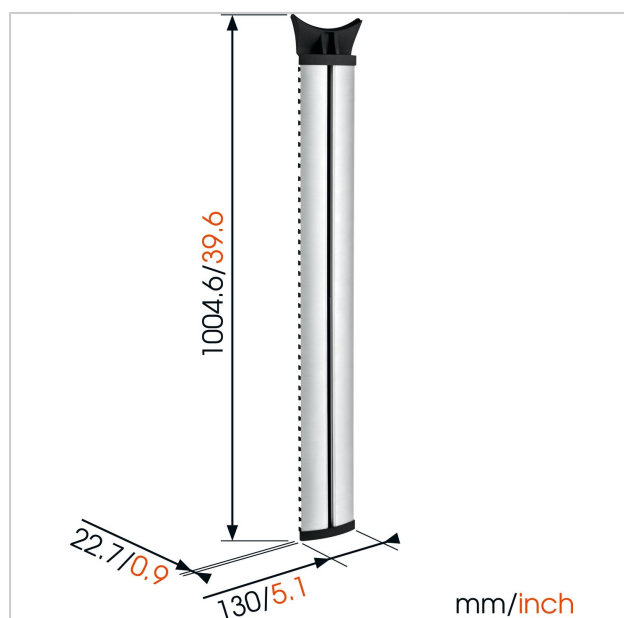

NEXT 7840 Cable Column

Numero dell'articolo (SKU) 8736074
Colore Argento

Benefici chiave

- Per inserire e nascondere facilmente i cavi in qualsiasi posizione
- Da abbinare con il multi-supporto AV NEXT 7825 per contenere apparecchiature AV e multimediali (Max. 4x NEXT 7825)
- Distante solo 2 cm / 0.8 pollici dalla parete
- Nascondi con eleganza tutti i tuoi cavi

La Colonna nascondicavi NEXT 7840, lunga 100 cm, riprende le finiture in alluminio spazzolato di DesignMount e raccoglie in modo ordinato fino a 10 cavi. Può essere montata all'altezza di visione ideale per il TV.

NEXT 7840 Cable Column

www.vogels.com

VOGEL'S HOLDING BV 2019 (c) Tutti i diritti riservati
Soggetto a errori di stampa, modifiche tecniche e di prezzo.
Data:2019-06-25

Specifiche

Numero del tipo di prodotto	NEXT 7840
Numero dell'articolo (SKU)	8736074
Colore	Argento
EAN scatola singola	8712285325342
Garanzia	A vita
Lunghezza copricavo (cm)	100 cm
Numero massimo di cavi da contenere	Fino a 10 cavi