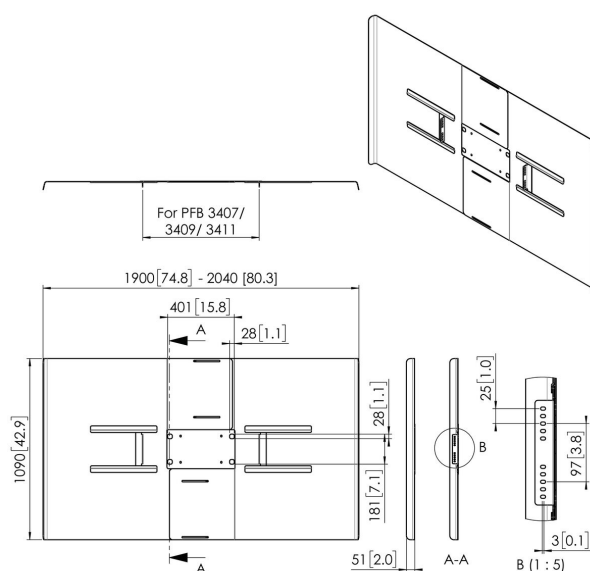

PFA 9163 Afdekkap landscape 84-86"

Universele display afdekkappen zijn ontworpen om de achterkant van het scherm af te dekken, om kabels en connectoren uit het zicht achter de kap weg te werken. De afdekkappen kunnen in combinatie met Connect-it plafond en Connect-it vloeroplossingen gebruikt worden. De PFA 9159, PFA 9161 en PFA 9163 zijn geschikt voor landscape montage aan een dubbele buis. De PFA 9160, PFA 9162 en PFA 9164 zijn geschikt voor portrait montage aan een dubbele buis.

PFA 9163 Afdekkap landscape 84-86"

Specificaties

Artikelnummer (SKU)	7291630
Kleur	Zwart
EAN enkele doos	8712285350702
Garantie	5 jaar
Max. grootte beeldscherm (inch)	86
Min. grootte beeldscherm (inch)	84