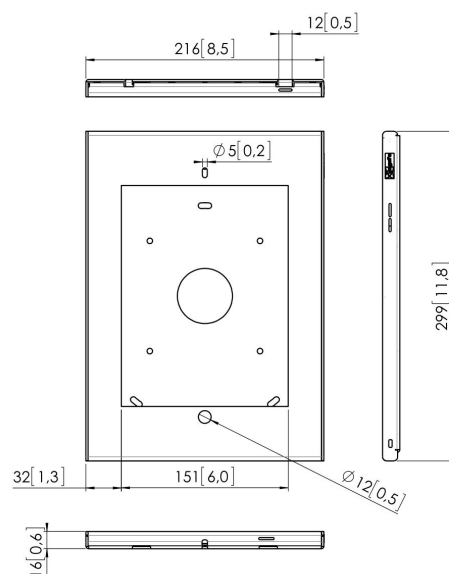

## PTS 1205 TabLock dla iPada 2/3/4; z dostępem do przycisku „Home”

Coraz więcej tabletów jak iPad jest używanych w miejscach publicznych jak sklepy, muzea, showroomy czy wystawy. Specjalnie do iPad 2,3,4 Vogel's zaprojektował obudowy zabezpieczające przed kradzieżą i nieautoryzowanym dostępem: TabLock.

## **PTS 1205 TabLock dla iPada 2/3/4; z dostępem do przycisku „Home”**

### **Specyfikacja**

Numer artykułu (SKU)	7495154
Kolor	Srebrny
Kod EAN pojedynczego opakowania	8712285327100
Wysokość	299
Szerokość	216
Głębokość	16
Certyfikat TÜV	Nie
Gwarancja	5-letnia
Opcje montażu biurkowego	Nieruchomy uchwyt biurkowy Nieruchomy stojak biurkowy Wolnostojący stojak biurkowy
Blokada przeciwkradzieżowa	True
Przycisk „Home” tabletu ukryty lub dostępny	Dostępny