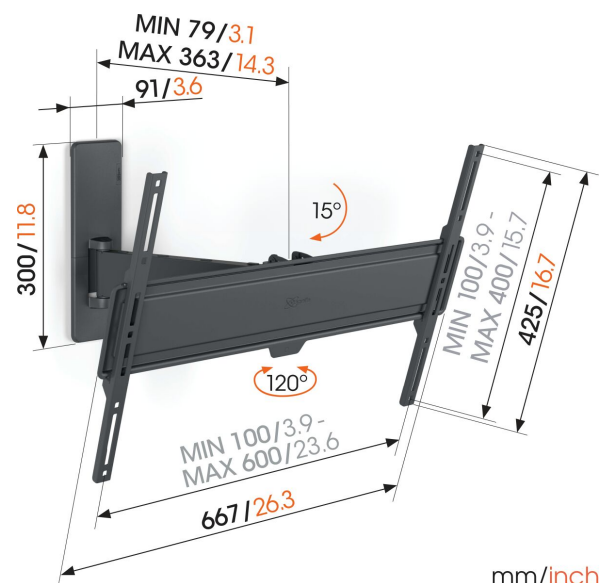

TVM 1625 Draaibare tv-beugel

Belangrijke voordelen

- Draai je tv probleemloos tot 120°
- Veilig kantelen tot 15°
- Eenvoudig waterpas te hangen, zelfs na installatie
- Kabelbinder inbegrepen
- Gratis waterpas inbegrepen

Draaibare tv beugel voor tv's van 40 tot 77 inch

Met deze QUICK Full-Motion tv beugel kijk je altijd prettig naar je tv, waar je ook bent in de kamer. De beugel kan namelijk tot 120° draaien en 15° kantelen. Installeren is supereenvoudig. Binnen 30 minuten hangt je tv veilig en mooi aan de muur. De tv beugel is geschikt voor tv's van 40 tot 77 inch met een gewicht van maximaal 35 kg.

mm/inch
VESA mounting holes

TVM 1625 Draaibare tv-beugel

Specificaties

Artikelnummer (SKU)	1816250
Kleur	Zwart
EAN enkele doos	8712285353208
Productgrootte	L
TÜV-gecertificeerd	Ja
Kantelen	Kantelsysteem tot 15°
Draaien	Tot 120°
Garantie	5 jaar
Min. grootte beeldscherm (inch)	40
Max. grootte beeldscherm (inch)	77
Max. laadgewicht (kg)	35
Min. hole pattern	100mm x 100mm
Max. hole pattern	600mm x 400mm
Max. formaat bout	M8
Max. hoogte van interface (mm)	428
Max. breedte van interface (mm)	667
Kabeldoorvoersysteem	Kabelklittenband
Max. afstand tot de muur (mm)	363
Max. horizontaal gatenpatroon (mm)	600
Max. verticaal gatenpatroon (mm)	400
Min. afstand tot de muur (mm)	79
Aantal scharnierpunten	2
Waterpas inbegrepen	Ja
Universeel of vast gatenpatroon	Universeel