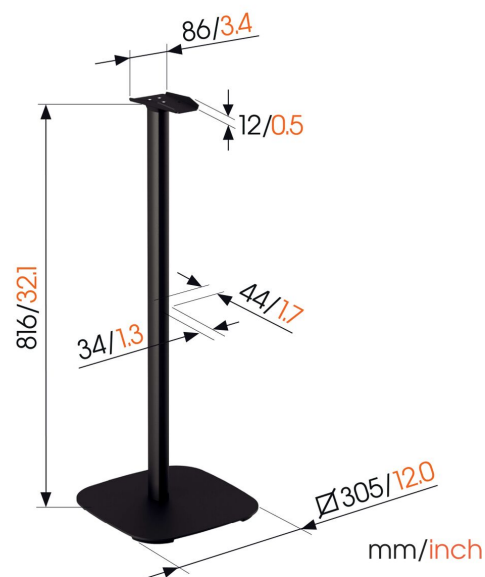

SFS 4133 Sonos højttalerstativ til Era 300 (sort)

Største fordele

- Få mere ud af dine Sonos højttalere
- Styrk din lytteoplevelse

Sonos Era 300 højttalerstativ specielt designet til at levere en overlegen lytteoplevelse

Vil du styrke din Sonos Era 300 lytteoplevelse uden at bore huller i dine vægge? Vogel's højttalerstativet til Sonos Era 300 højttalere er den ideelle løsning! Dette 82 cm stativ placerer din højttaler perfekt i ørehøjde. Dette højttalerstativ er designet til at tage din lytteoplevelse til på næste niveau.

SFS 4133 Sonos højttalerstativ til Era 300 (sort)

Specifikationer

Varenummer	8151330
Farve	Sort
EAN enkelt pakke	8712285371943
Højde	816
Bredde	305
Dybde	305
TÜV-certificeret	Ja
Garanti	5 år
Kabelstyring	Indbygget kabelstyring
Certificeringer	TÜV
Højttalermærke	Sonos
Højttalermodeller	Era 300