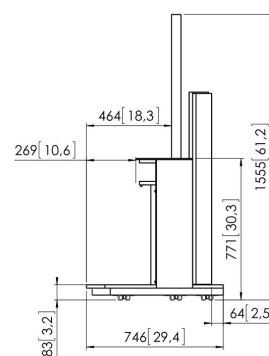

PFF 5211 Mebel na sprzęt wideokonferencyjny

PFF 5211 to stylowy mebel wideokonferencyjny specjalnie zaprojektowany do użytku z dużymi monitorami. Jest odpowiedni do monitorów 55" do 90" lub dwóch monitorów 2x46" do 2x65". Mebel posiada kółka dla łatwego przemieszczania. Obudowa posiada miejsce na kodek, przelączniki i pozostałą elektronikę. Dostęp do środka ułatwiają 2 pary drzwi z przodu i tyłu. Mebel posiada zintegrowaną przestrzeń na opcjonalny głośnik wideokonferencyjny. Może to być Vogel's PFA 9111 lub inny głośnik, który pasuje do dostępnego miejsca.

PFF 5211 Mebel na sprzęt wideokonferencyjny

Specyfikacja

Numer artykułu (SKU)	7321524
Kolor	Srebrny
Kod EAN pojedynczego opakowania	8712285326844
Wysokość	1555
Głębokość	770
Certyfikat TÜV	Tak
Gwarancja	5-letnia
Maks. nośność (kg/Lbs)	80 / 176.37
Głębokość wewnętrzna (mm)	746
Wysokość wewnętrzna (mm)	1555
Szerokość wewnętrzna (mm)	1150
Maks. rozmiar ekranu (cale)	90
Min. rozmiar ekranu (cale)	23