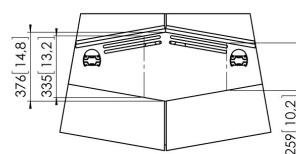

PFF 5211 Mebel na sprzęt wideokonferencyjny

PFF 5211 to stylowy mebel wideokonferencyjny specjalnie zaprojektowany do użytku z dużymi monitorami. Jest odpowiedni do monitorów 55" do 90" lub dwóch monitorów 2x46" do 2x65". Mebel posiada kółka dla łatwego przemieszczania. Obudowa posiada miejsce na kodek, przelączniki i pozostałą elektronikę. Dostęp do środka ułatwiają 2 pary drzwi z przodu i tyłu. Mebel posiada zintegrowaną przestrzeń na opcjonalny głośnik wideokonferencyjny. Może to być Vogel's PFA 9111 lub inny głośnik, który pasuje do dostępnego miejsca.

PFF 5211 Mebel na sprzęt wideokonferencyjny

Specyfikacja

Numer artykułu (SKU)	7321524
Kolor	Srebrny
Kod EAN pojedynczego opakowania	8712285326844
Wysokość	1555
Głębokość	770
Certyfikat TÜV	Tak
Gwarancja	5-letnia
Maks. nośność (kg/Lbs)	80 / 176.37
Głębokość wewnętrzna (mm)	746
Wysokość wewnętrzna (mm)	1555
Szerokość wewnętrzna (mm)	1150
Maks. rozmiar ekranu (cale)	90
Min. rozmiar ekranu (cale)	23