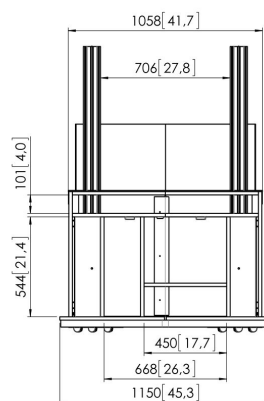

PFF 5211 Mebel na sprzęt wideokonferencyjny

PFF 5211 to stylowy mebel wideokonferencyjny specjalnie zaprojektowany do użytku z dużymi monitorami. Jest odpowiedni do monitorów 55" do 90" lub dwóch monitorów 2x46" do 2x65". Mebel posiada kółka dla łatwego przemieszczania. Obudowa posiada miejsce na kodek, przelączniki i pozostałą elektronikę. Dostęp do środka ułatwiają 2 pary drzwi z przodu i tyłu. Mebel posiada zintegrowaną przestrzeń na opcjonalny głośnik wideokonferencyjny. Może to być Vogel's PFA 9111 lub inny głośnik, który pasuje do dostępnego miejsca.

PFF 5211 Mebel na sprzęt wideokonferencyjny

Specyfikacja

Numer artykułu (SKU)	7321524
Kolor	Srebrny
Kod EAN pojedynczego opakowania	8712285326844
Wysokość	1555
Głębokość	770
Certyfikat TÜV	Tak
Gwarancja	5-letnia
Maks. nośność (kg/Lbs)	80 / 176.37
Głębokość wewnętrzna (mm)	746
Wysokość wewnętrzna (mm)	1555
Szerokość wewnętrzna (mm)	1150
Maks. rozmiar ekranu (cale)	90
Min. rozmiar ekranu (cale)	23