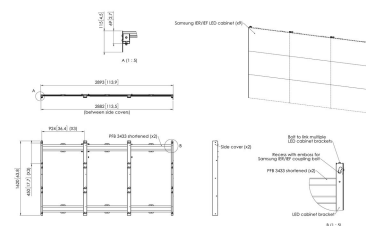

## INT8101 d'interface mur à LED pour Samsung IFR/IER 1,5 mm, 3x3