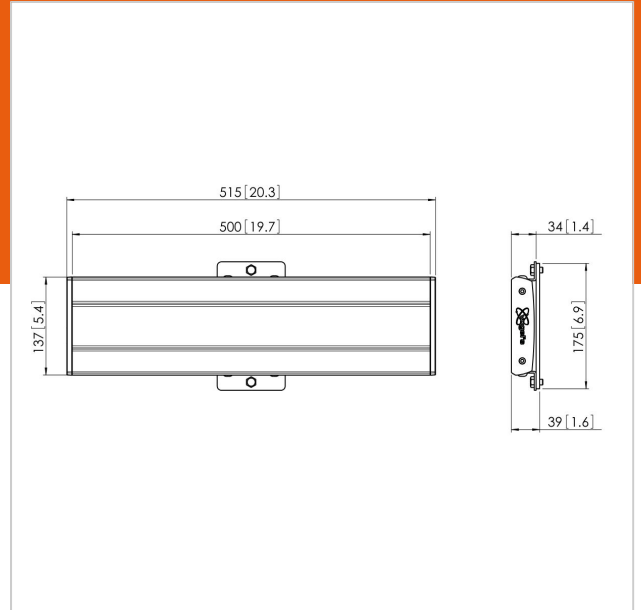

PFB 3405 La Barra de Interfaz plateada

Número de artículo (SKU)
Color

7234054
Plateado

Beneficios clave

- Ampliable indefinidamente
- Modular
- Instalación rápida y sencilla

La barra de interfaz PFB 3405 forma parte del sistema modular Connect-it con el que podrá crear su propia solución de techo para pantallas medianas y grandes.

El modelo PFB 3405 es apto para pantallas medianas y grandes hasta 80 kg con un ajuste horizontal máximo de 450 mm.

PFB 3405 La Barra de Interfaz plateada

www.vogels.com

VOGEL'S HOLDING BV 2019 (c) Todos los derechos reservados.
Sujeto a errores tipográficos y a correcciones técnicas y de precios.

Fecha:2020-03-19

Especificaciones

Número de tipo de producto	PFB 3405
Número de artículo (SKU)	7234054
Color	Plateado
Caja individual EAN	8712285318764
Anchura	515
Certificación TÜV	Si
Garantía	5 años
Altura máx. de interfaz (mm)	180
Anchura máx. de interfaz (mm)	515
Tacos Fischer en el interior	Si
Profundidad máx. de interfaz (mm)	35
Patrón de orificio horizontal máx. (mm)	450
Carga máx. de peso en el poste (kg)	160
Carga máx. de peso en la pared (kg)	53
Patrón de orificio horizontal mín. (mm)	100