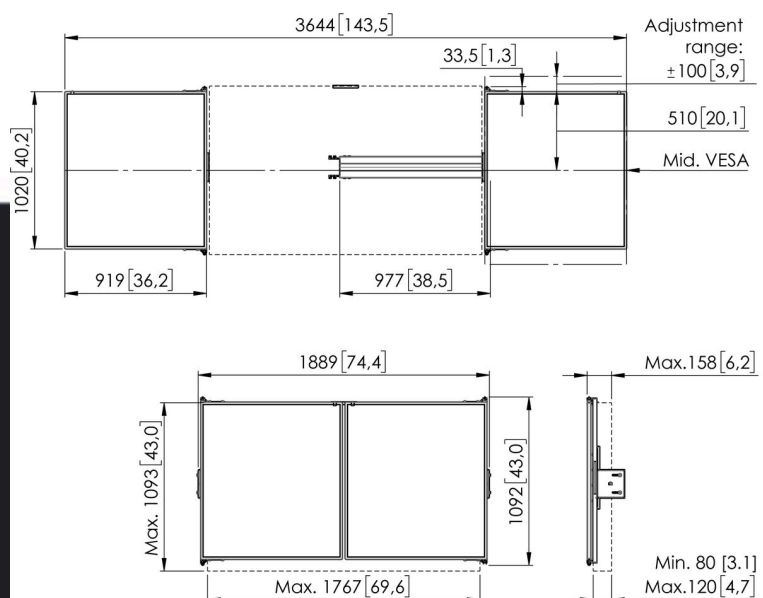

RISE WBS75M Ensemble de tableaux blancs 75" pour RISE 5XXX

N° d'article (SKU): 7301750
Couleur: Blanc

Spécifications de l'offre

N° d'article (SKU): 7301750
Couleur: Blanc

Principaux avantages

- Installation en 3 étapes, en 20 minutes
- Pour montage sur le chariot RISE, pied de sol