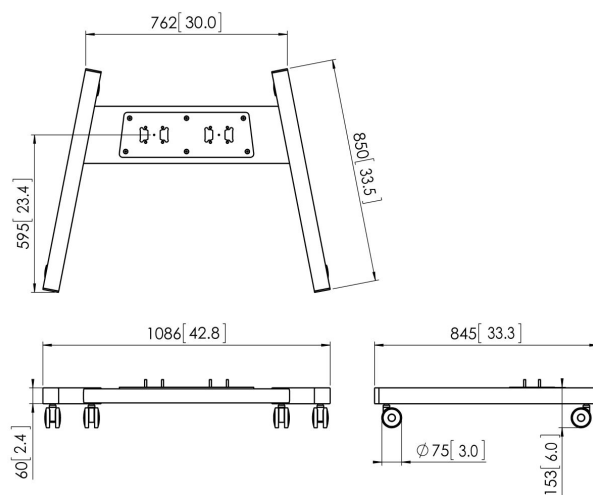

PFT 8530 Podstawa wózka mobilnego, srebrna

PFT 8530 podstawa wózka jest częścią modułowej serii Connect-it, która pozwala na stworzenie mobilnego rozwiązania podłogowego. Konstrukcja na dwa profile pozwala na montaż dużych i bardzo dużych monitorów. Ekstra stabilność jest idealna do monitorów interaktywnych. PFA 9126 jest dostarczany standardowo z PFT 8530.

PFT 8530 Podstawa wózka mobilnego, srebrna

Specyfikacja

Numer artykułu (SKU)	7328530
Kolor	Czarny
Kod EAN pojedynczego opakowania	8712285323942
Wysokość	153
Szerokość	1086
Głębokość	849
Certyfikat TÜV	Tak
Gwarancja	5-letnia