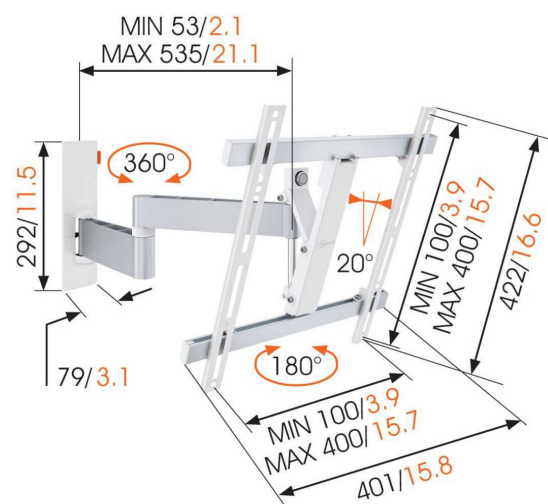

WALL 3245 Support TV Orientable (blanc)

Principaux avantages

- Nivellement facile de la TV même après l'installation
- Guide des câbles électriques
- Satisfaction et ingéniosité, tout simplement : très confortable et à un prix abordable
- Inclinaison (jusqu'à 20°) afin d'éviter les reflets
- Servez-vous de la TV Mount Guide App pour marquer facilement le premier trou à percer !

Support TV mural orientable pour téléviseurs jusqu'à 20 kg

Le support TV mural orientable WALL 3245 est particulièrement populaire. Le WALL 3245 est adapté à globalement chaque téléviseur de 32 à 55 pouces (81-140 cm), pour une fixation au mur bien solide. L'angle de rotation maximal est de 180° et l'angle d'inclinaison maximal de 20°.

Votre téléviseur orientable dans toutes les directions

Fixez votre téléviseur au mur avec un support TV mural orientable WALL pour le meilleur angle de vue, où que vous soyez dans la pièce. Il vous suffit ensuite d'orienter le téléviseur vers vous. Les reflets gênants ne seront plus jamais un problème ! Avec le support mural orientable WALL, vous pouvez orienter votre téléviseur dans n'importe quelle position souhaitée.

mm/inch

WALL 3245 Support TV Orientable (blanc)

Spécifications

N° type produit	WALL 3245
N° d'article (SKU)	8353121
Couleur	Blanc
EAN emballage unitaire	8712285335440
Dimensions du produit	M
Certifié TÜV	Oui
Inclinaison	Inclinaison jusqu'à 20°
Pivoter	Orientable (jusqu'à 180°)
Garantie	À vie
Dimensions min. écran (pouce)	32
Dimensions max. écran (pouce)	55
Charge max. (kg)	20
Min. hole pattern	100mm x 100mm
Max. hole pattern	400mm x 400mm
Dim. max. boulon	M8
Hauteur max. interface (mm)	422
Largeur max. interface (mm)	402
Rangement des câbles	Serre-câble
Distance max. au mur (mm)	540
Modèle max. trous de fixations hor. (mm)	400
Modèle max. trous de fixation vert. (mm)	400
Distance min. au mur (mm)	55
Nombre de points de pivot	3
Modèle universel ou fixe de trous de fixation	Universel