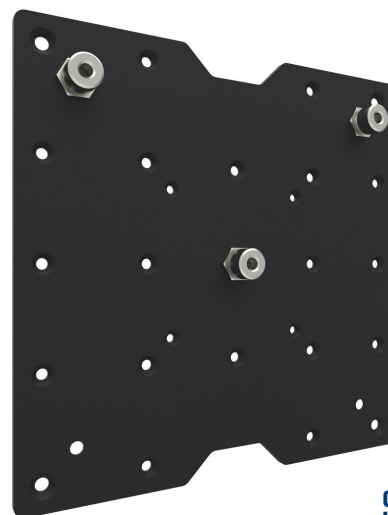

## S063.0300 Supporto per display

Dotate gli schermi di un supporto con accoppiamento a tre punti. Grazie a un bullone di accoppiamento aggiuntivo (opzionale), può essere utilizzato anche come accoppiamento a quattro punti. Compatibile con VESA 75, 100, 200(-100) Bullone di accoppiamento aggiuntivo opzionale per l'accoppiamento a quattro punti Perfetto per gli usi nel settore del noleggio

## S063.0300 Supporto per display

## Specifiche

Massimo peso di carico (kg)	50
Massimo peso di carico (Lbs)	110.23
Orientamento	Orizzontale / verticale
Lunghezza	225
Larghezza	225
Profondità	22
Numero dell'articolo (SKU)	S063.0300
EAN scatola singola	8718868872463
Colore	Nero
Garanzia	5 anni