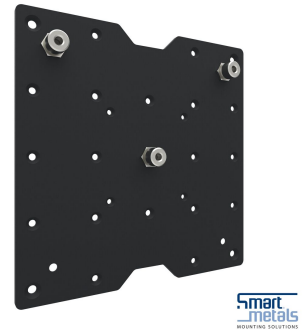

## S063.0300 Supporto per display

Dotate gli schermi di un supporto con accoppiamento a tre punti. Grazie a un bullone di accoppiamento aggiuntivo (opzionale), può essere utilizzato anche come accoppiamento a quattro punti. Compatibile con VESA 75, 100, 200(-100) Bullone di accoppiamento aggiuntivo opzionale per l'accoppiamento a quattro punti Perfetto per gli usi nel settore del noleggio

## S063.0300 Supporto per display

## Specifiche

Massimo peso di carico (kg)	50
Massimo peso di carico (Lbs)	110.23
Orientamento	Orizzontale / verticale
Lunghezza	225
Larghezza	225
Profondità	22
Numero dell'articolo (SKU)	S063.0300
EAN scatola singola	8718868872463
Colore	Nero
Garanzia	5 anni