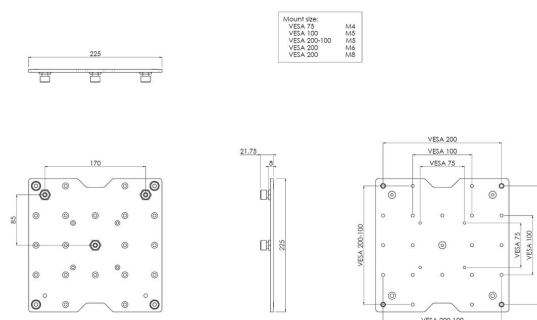

S063.0300 Supporto per display

Dotate gli schermi di un supporto con accoppiamento a tre punti. Grazie a un bullone di accoppiamento aggiuntivo (opzionale), può essere utilizzato anche come accoppiamento a quattro punti. Compatibile con VESA 75, 100, 200(-100) Bullone di accoppiamento aggiuntivo opzionale per l'accoppiamento a quattro punti Perfetto per gli usi nel settore del noleggio

Smart
metals
MOUNTING SOLUTIONS