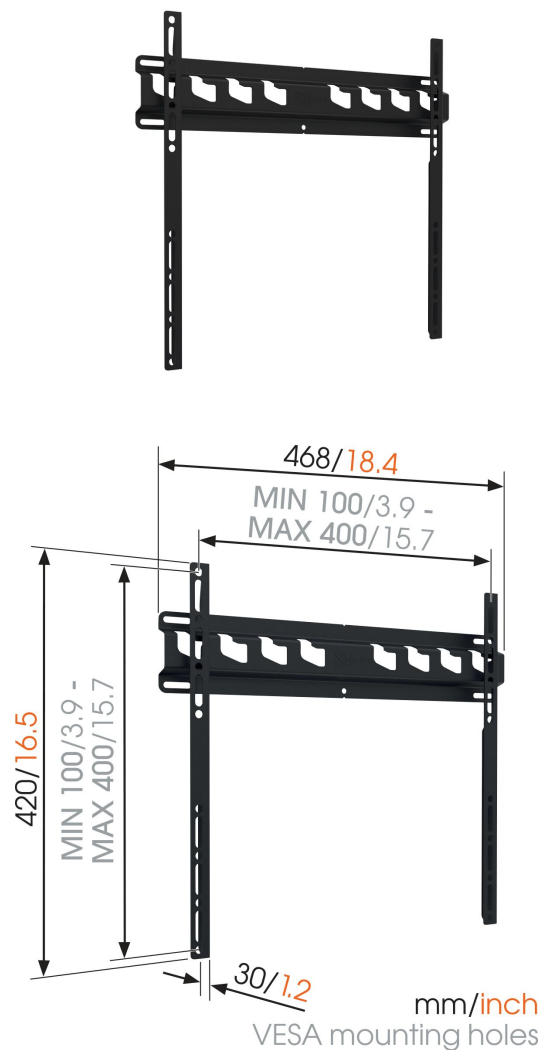

MA3000 Fixed TV Wall Mount

Benefici chiave

- Monta il televisore, esattamente dove desideri
- Testato fino a 3 volte il peso max. del televisore
- Facile da rimuovere per l'installazione dei cavi
- Il televisore a soli 3 cm dal muro
- Qualità e affidabilità a prezzi accessibili

Per televisori da 32 fino a 65 pollici (165 cm)

Con un televisore di dimensioni comprese tra 32 e 65 pollici (max. 60 kg), desideri la sicurezza di un supporto robusto come MA 3000. Questo supporto per televisore presenta un design minimalista che si adatta perfettamente a un interno elegante.

MA3000 Fixed TV Wall Mount

Specifiche

Numero dell'articolo (SKU)	8573000
Colore	Nero
EAN scatola singola	8712285337048
Dimensione prodotto	M
Certificazione TÜV	Si
Garanzia	2 anni
Dimensione minima dello schermo (pollici)	32
Dimensione massima dello schermo (pollici)	65
Massimo peso di carico (kg/Lbs)	60 / 132.28
Min. hole pattern	100mm x 100mm
Max. hole pattern	400mm x 400mm
Dimensione massima del bullone	M8
Altezza massima dell'interfaccia (mm)	420
Larghezza massima dell'interfaccia (mm)	468
Certificazioni	TÜV
Distanza minime dal muro (mm / inch)	30 / 1.18
Struttura con misure standard o universali	Universale