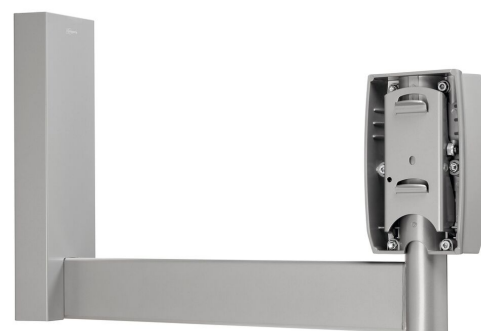

PFW 952 Настенное крепление для двух дисплеев (монтаж «спина к спине»), прямоугольное

PFW 952 - это правостороннее настенное крепление плоских дисплеев, состоит из кронштейна длиной 72 см и механизма наклона и поворота. В комплект поставки НЕ входят крепления FAU 3150 или FAU 3125. Подходит для дисплеев до 42 дюймов.

PFW 952 Настенное крепление для двух дисплеев (монтаж «спина к спине»), прямоугольное

Характеристики

Артикул (SKU)	7319524
Цвет	Серебристый
Код EAN отдельной коробки	8712285305245
Сертифицирован TÜV	Да
Наклон	Наклон на угол до 20°
Поворот	До 180 °
Гарантия	5 лет
Макс. весовая нагрузка (кг)	60
Дюбели Fischer в комплекте	Да
Макс. размер экрана (дюймов)	42
Мин. размер экрана (дюймов)	23
Количество точек поворота	1