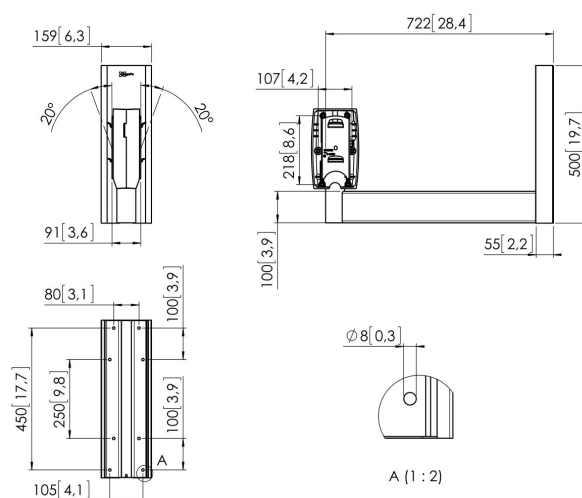

PFW 952 Настенное крепление для двух дисплеев (монтаж «спина к спине»), прямоугольное

PFW 952 - это правостороннее настенное крепление плоских дисплеев, состоит из кронштейна длиной 72 см и механизма наклона и поворота. В комплект поставки НЕ входят крепления FAU 3150 или FAU 3125. Подходит для дисплеев до 42 дюймов.

PFW 952 Настенное крепление для двух дисплеев (монтаж «спина к спине»), прямоугольное

Характеристики

Артикул (SKU)	7319524
Цвет	Серебристый
Код EAN отдельной коробки	8712285305245
Сертифицирован TÜV	Да
Наклон	Наклон на угол до 20°
Поворот	До 180 °
Гарантия	5 лет
Макс. весовая нагрузка (кг)	60
Дюбели Fischer в комплекте	Да
Макс. размер экрана (дюймов)	42
Мин. размер экрана (дюймов)	23
Количество точек поворота	1