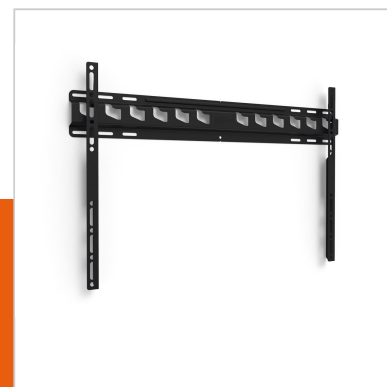

MA 4000 Staffa TV Fisso

Numero dell'articolo (SKU) 8564000
Colore Nero

Benefici chiave

- Fissa la tua TV a soli 3 cm dalla parete
- Qualità e affidabilità a prezzi accessibili

For TVs up to 80 inch (203 cm)

With an MA4000 wall mount, you can protect your extra-large TVs from damage or theft. This solid and reliable wall mount supports TVs ranging from 40 to 80 inch (102 to 203 cm) and weighing up to 80 kg. Flat wall mounts for when space is at a premium. A flat M-series wall mount is a great solution if you want to save the maximum amount of space. Enjoy your TV when you're watching it, and enjoy the extra space in your room when you're not.

La serie M: soluzioni robuste e semplici per il montaggio a muro

Proteggi la tua TV montandola al muro in modo sicuro con un supporto TV Vogel's di serie M. Questa gamma completa di supporti a muro presenta una struttura di qualità, robusta ed affidabile che protegge la tua TV dai danni accidentali. La serie M Vogel's: la sicurezza prima di tutto, a prezzi ragionevoli.

MA 4000 Staffa TV Fisso

www.vogels.com

VOGEL'S HOLDING BV 2019 (c) Tutti i diritti riservati
Soggetto a errori di stampa, modifiche tecniche e di prezzo.
Data:2019-02-13

Specifiche

Numero del tipo di prodotto	MA4000-A1
Numero dell'articolo (SKU)	8564000
Colore	Nero
EAN scatola singola	8712285331640
Dimensione prodotto	L
Certificazione TÜV	Si
Garanzia	2 anni
Dimensione minima dello schermo (pollici)	40
Dimensione massima dello schermo (pollici)	65
Massimo peso di carico (kg)	80
Min. hole pattern	100mm x 100mm
Max. hole pattern	600mm x 400mm
Dimensione massima del bullone	M8
Altezza massima dell'interfaccia (mm)	420
Larghezza massima dell'interfaccia (mm)	668
Distanza minime dal muro (mm)	30
Struttura con misure standard o universali	Universale
Linea di prodotti	M-series