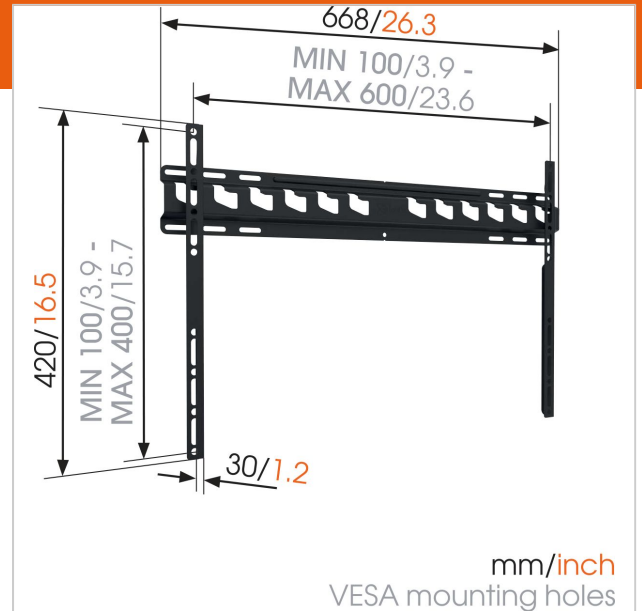

MA 4000 Staffa TV Fisso

Numero dell'articolo (SKU) 8564000
Colore Nero

Benefici chiave

- Fissa la tua TV a soli 3 cm dalla parete
- Qualità e affidabilità a prezzi accessibili

For TVs up to 80 inch (203 cm)

With an MA4000 wall mount, you can protect your extra-large TVs from damage or theft. This solid and reliable wall mount supports TVs ranging from 40 to 80 inch (102 to 203 cm) and weighing up to 80 kg. Flat wall mounts for when space is at a premium. A flat M-series wall mount is a great solution if you want to save the maximum amount of space. Enjoy your TV when you're watching it, and enjoy the extra space in your room when you're not.

La serie M: soluzioni robuste e semplici per il montaggio a muro

Proteggi la tua TV montandola al muro in modo sicuro con un supporto TV Vogel's di serie M. Questa gamma completa di supporti a muro presenta una struttura di qualità, robusta ed affidabile che protegge la tua TV dai danni accidentali. La serie M Vogel's: la sicurezza prima di tutto, a prezzi ragionevoli.

MA 4000 Staffa TV Fisso

www.vogels.com

VOGEL'S HOLDING BV 2019 (c) Tutti i diritti riservati
Soggetto a errori di stampa, modifiche tecniche e di prezzo.
Data:2019-02-13

Specifiche

Numero del tipo di prodotto	MA4000-A1
Numero dell'articolo (SKU)	8564000
Colore	Nero
EAN scatola singola	8712285331640
Dimensione prodotto	L
Certificazione TÜV	Si
Garanzia	2 anni
Dimensione minima dello schermo (pollici)	40
Dimensione massima dello schermo (pollici)	65
Massimo peso di carico (kg)	80
Min. hole pattern	100mm x 100mm
Max. hole pattern	600mm x 400mm
Dimensione massima del bullone	M8
Altezza massima dell'interfaccia (mm)	420
Larghezza massima dell'interfaccia (mm)	668
Distanza minime dal muro (mm)	30
Struttura con misure standard o universali	Universale
Linea di prodotti	M-series