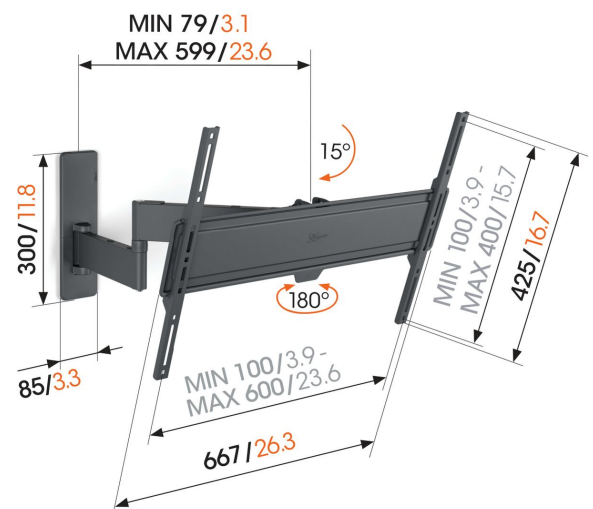

TVM 1645 Draaibare tv-beugel

Belangrijke voordelen

- Draai je tv tot 180° dankzij de lange armen van 60 cm
- Veilig kantelen tot 15°
- Eenvoudig waterpas te hangen, zelfs na installatie
- Kabelbinders inbegrepen
- Gratis waterpas inbegrepen

Extreem draaibare tv beugel voor tv's van 40 tot 77 inch

De QUICK Full-Motion+ tv beugel kun je tot maar liefst 180° draaien en 15° kantelen. Hierdoor kun je werkelijk vanuit elke plek in huis genieten van je tv. Ook prettig: je installeert deze tv beugel in minder dan 30 minuten. De QUICK Full-Motion + tv beugel is geschikt voor tv's van 40 tot 77 inch met een gewicht van maximaal 35 kg.

mm/inch
VESA mounting holes

TVM 1645 Draaibare tv-beugel

Specificaties

Artikelnummer (SKU)	1816450
Kleur	Zwart
EAN enkele doos	8712285353222
Productgrootte	L
TÜV-gecertificeerd	Ja
Kantelen	Kantelsysteem tot 15°
Draaien	Tot 180°
Garantie	5 jaar
Min. grootte beeldscherm (inch)	40
Max. grootte beeldscherm (inch)	77
Max. laadgewicht (kg)	35
Min. hole pattern	100mm x 100mm
Max. hole pattern	600mm x 400mm
Max. formaat bout	M8
Max. hoogte van interface (mm)	428
Max. breedte van interface (mm)	667
Kabeldoorvoersysteem	Kabelklittenbandjes
Max. afstand tot de muur (mm)	599
Max. horizontaal gatenpatroon (mm)	600
Max. verticaal gatenpatroon (mm)	400
Min. afstand tot de muur (mm)	79
Aantal scharnierpunten	3
Waterpas inbegrepen	Ja
Universeel of vast gatenpatroon	Universeel