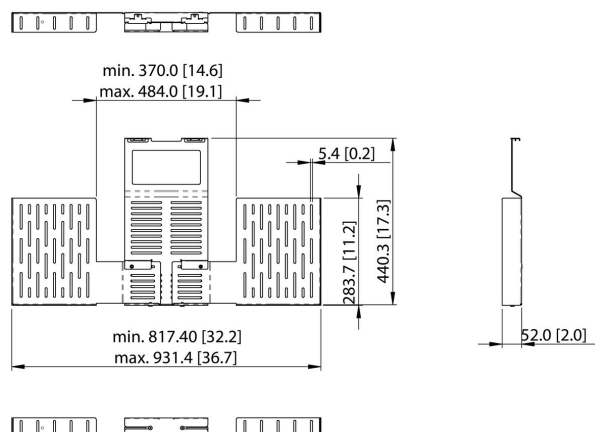

PFA 9166 Zestaw rozszerzający do PFA 9165

Kluczowe atuty

- Łatwy montaż
- Modułowy

Jeśli po wykorzystaniu modułu PFA 9165 zabraknie Ci miejsca, istnieje możliwość jego łatwej rozbudowy za pomocą zestawu rozszerzającego PFA 9166.

PFA 9166 Zestaw rozszerzający do PFA 9165

Specyfikacja

Numer artykułu (SKU)	7291660
Kolor	Czarny
Kod EAN pojedynczego opakowania	8712285350887
Wysokość	440
Szerokość	931
Głębokość	52
Certyfikat TÜV	Nie
Gwarancja	5-letnia
Maks. nośność (kg/Lbs)	2 / 4,41
Min. rozmiar ekranu (cale)	55