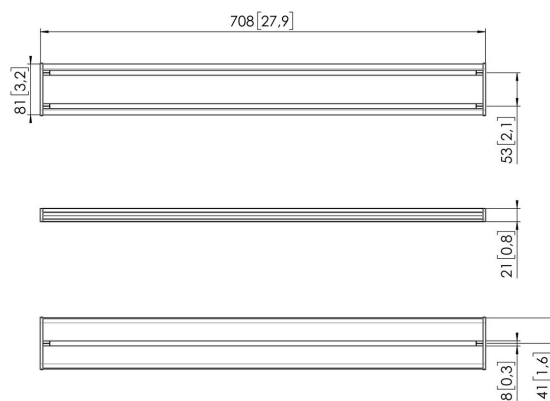

MOMO C470 Interface plaat component, 70 cm (zwart)

Belangrijke voordelen

- In hoogte verstelbaar
- Geschikt voor één, twee of een hele reeks monitoren
- Eenvoudige installatie
- Flexibel modulair systeem
- TÜV gecertificeerd / 10 jaar garantie

Stel je ideale Monitor arm samen Het MOMO C470 Interface plaat component, 70 cm is onderdeel van MOMO Motion en Motion+. Speciaal ontworpen om je monitoren optimaal uit te lijnen. Eindeloze mogelijkheden Met slechts enkele componenten kan je zelfs een multi-monitor opstelling maken. Zowel in rechte als gebogen positie. Je installeert de MOMO Monitor arm accessoires en componenten met slechts één inbussleutel, die slim in het product zit verwerkt. Je hebt dus altijd het juiste gereedschap bij de hand.

MOMO C470 Interface plaat component, 70 cm (zwart)

Specificaties

Artikelnummer (SKU)	7164700
Kleur	Zwart
EAN enkele doos	8712285354502
Hoogte	81
Lengte	708
Diepte	21
TÜV-gecertificeerd	Ja
Garantie	10 jaar