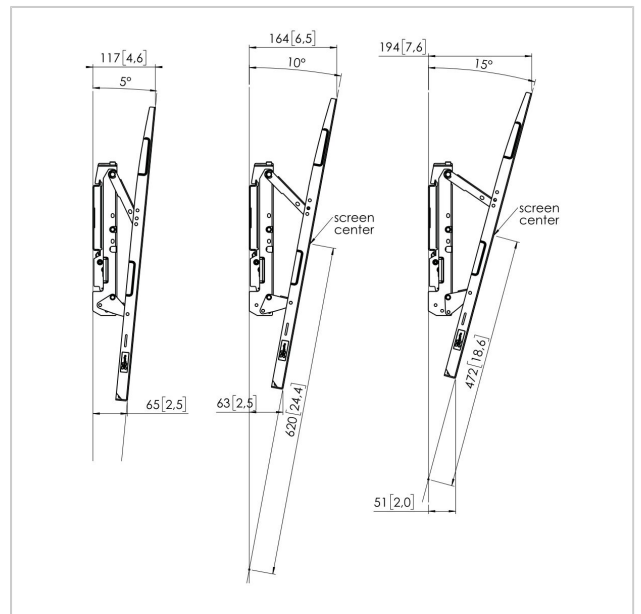

PFW 6410 Display- Wandhalterung neigbar

Artikelnummer (SKU)
Farbe

7364100
Schwarz

Entscheidende Vorteile

- Problemlose Ausrichtung und Installation
- Für die schwersten Bildschirme
- Ausrichten nach der Installation möglich
- Selbst-zentrierende Bildschirmschrauben

Die PFW 6410 ist eine robuste und gleichzeitig elegante, starre Wandhalterung. Ist nicht nur mit einem ästhetisch integrierten Schloss ausgestattet, sondern zusätzlich auch bis zu 15° neigbar. â Die Halterung trägt Bildschirme zwischen 46 und 65 Zoll mit einem Gewicht von bis zu 75 kg.

Produkte von Vogel's Professional sind für die schnelle und einfache Installation konzipiert. Alle Produkte der 6000 Serie sind TÜV5-zertifiziert. Sie bieten maximale Sicherheit an jedem öffentlichen Ort oder in einer Hotelumgebung.