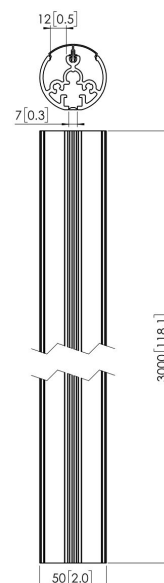

РUC 2130 Штанга 300 см

РUC 2130 - штанга длиной 300 см, является частью модульной системы Connect-it и позволяет создать индивидуальное решение потолочного монтажа для крепления небольших и средних дисплеев.

ПУС 2130 Штанга 300 см

Характеристики

Артикул (SKU)	7221304
Цвет	Серебристый
Код EAN отдельной коробки	8712285317187
Длина	3000
Сертифицирован TÜV	Да
Гарантия	5 лет
Макс. весовая нагрузка (кг/фунты)	30 / 66.14
Двусторонние дисплеи (монтируются задними сторонами друг к другу)	False