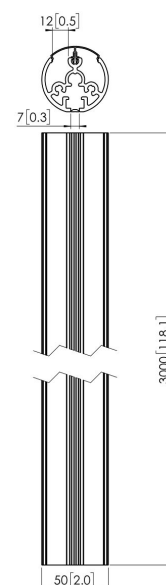

РУС 2130 Штанга 300 см

РУС 2130 - штанга длиной 300 см, является частью модульной системы Connect-it и позволяет создать индивидуальное решение потолочного монтажа для крепления небольших и средних дисплеев.

ПУС 2130 Штанга 300 см

Характеристики

Артикул (SKU)	7221304
Цвет	Серебристый
Код EAN отдельной коробки	8712285317187
Длина	3000
Сертифицирован TÜV	Да
Гарантия	5 лет
Макс. весовая нагрузка (кг)	30
Двусторонние дисплеи (монтируются задними сторонами друг к другу)	False