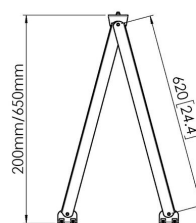

PFA 9141 Kit base "lungo" staffa scorrevole a parete

Il kit di base "lungo" per staffa scorrevole a parete PFA 9141 ti permette di fissare un'asta PUC 29xx alla parete.

PFA 9141 Kit base “lungo” staffa scorrevole a parete

Specifiche

Numero dell'articolo (SKU)	7291410
Colore	Nero
EAN scatola singola	8712285342967
Lunghezza	620
Profondità	31
Certificazione TÜV	Sì
Garanzia	5 anni
Profondità regolabile	True
Altezza regolabile	True
Fischer interno	No