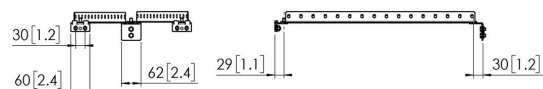

PFA 9141 Kit base "lungo" staffa scorrevole a parete

Il kit di base "lungo" per staffa scorrevole a parete PFA 9141 ti permette di fissare un'asta PUC 29xx alla parete.

PFA 9141 Kit base “lungo” staffa scorrevole a parete

Specifiche

Numero dell'articolo (SKU)	7291410
Colore	Nero
EAN scatola singola	8712285342967
Lunghezza	620
Profondità	31
Certificazione TÜV	Sì
Garanzia	5 anni
Profondità regolabile	True
Altezza regolabile	True
Fischer interno	No