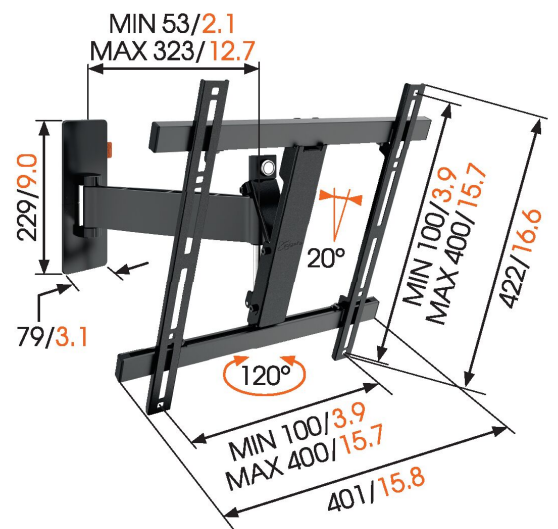

## WALL 3225 Draaibare tv-beugel

### Belangrijke voordelen

- Hang je tv eenvoudig waterpas, zelfs na het bevestigen
- Geleid je kabels
- Simpelweg slim: optimaal comfort voor een betaalbare prijs
- Kantelsysteem (tot 20°) om weerspiegeling te vermijden
- Teken het eerste boorgat gemakkelijk af met behulp van de TV Mount Guide App!

### Tv-beugel met draaifunctie voor tv's tot 20 kg

De WALL 3225 draaibare tv-beugel is een veelgebruikte muurbeugel. De WALL 3225 is geschikt om vrijwel ieder model tv van 32" tot 55" (81-140 cm) stevig aan de muur te bevestigen. De draaihoek is in totaal 120° en de kantelhoek is in totaal 20°.

# Specificaties

Artikelnummer (SKU)	8352120
Kleur	Zwart
EAN enkele doos	8712285335402
Productgrootte	M
TÜV-gecertificeerd	Ja
Kantelen	Kantelsysteem tot 20°
Draaien	Draaibaar (tot 120°)
Garantie	Levenslang
Min. grootte beeldscherm (inch)	32
Max. grootte beeldscherm (inch)	55
Max. laadgewicht (kg/Lbs)	20 / 44.09
Min. hole pattern	100mm x 100mm
Max. hole pattern	400mm x 400mm
Max. formaat bout	M8
Max. hoogte van interface (mm)	422
Max. breedte van interface (mm)	401
Kabeldoorvoersysteem	Kabelklem
Certificeringen	TÜV
Max. afstand tot de muur (mm / inch)	320 / 12.60
Max. horizontaal gatenpatroon (mm)	400
Max. verticaal gatenpatroon (mm)	400
Min. afstand tot de muur (mm / inch)	55 / 2.17
Aantal scharnierpunten	2
Universeel of vast gatenpatroon	Universeel