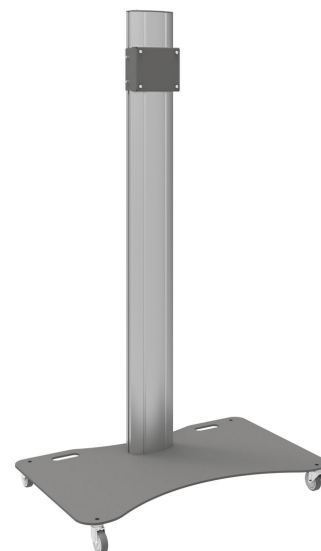

## S062.3720 Trolley pour écran

Le trolley pour écran indivisible est idéal pour l'installation permanente d'écrans. L'écran peut être facilement réglé en hauteur sur toute la longueur de la colonne. L'écran dispose également de trois goulottes séparées pour dissimuler soigneusement les câbles et peut être protégé contre le vol à l'aide d'un cadenas.

**Smart  
metals**  
MOUNTING SOLUTIONS

## S062.3720 Trolley pour écran

# Spécifications

Dimensions max. écran (pouce)	90
Distance max. au sol - centre écran (mm)	1818
Charge max. (kg)	85
Charge max. (Lbs)	187.39
Hauteur	1913
N° d'article (SKU)	S062.3720
EAN emballage unitaire	8718868872517
Couleur	Argent
Garantie	5 ans