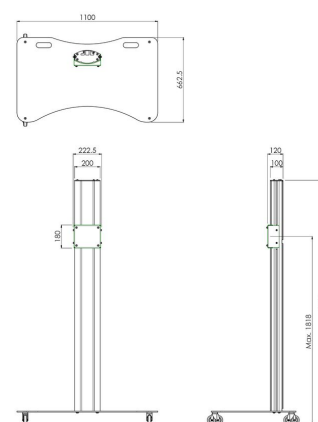

S062.3720 Trolley pour écran

Le trolley pour écran indivisible est idéal pour l'installation permanente d'écrans. L'écran peut être facilement réglé en hauteur sur toute la longueur de la colonne. L'écran dispose également de trois goulottes séparées pour dissimuler soigneusement les câbles et peut être protégé contre le vol à l'aide d'un cadenas.

**Smart
metals**
MOUNTING SOLUTIONS