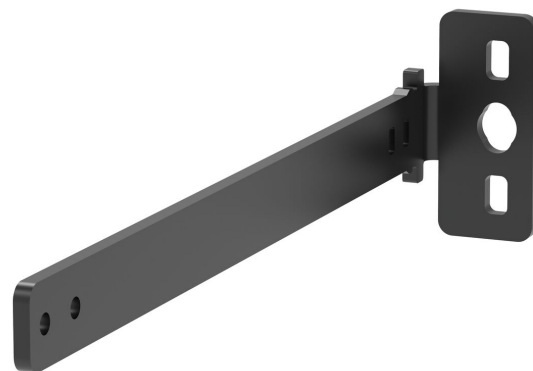

RISE A 162 Langere wandbevestigings beugels 13-19CM voor RISE 200X display liften (zwart)

Belangrijke voordelen

- Eenvoudige en snelle installatie
- Maak je RISE display lift compleet met handige accessoires

De RISE A 162 wandbevestigings beugels kunnen worden gebruikt om een RISE 200X display lift verder van de muur af te monteren (13-19cm). Reden om dit te doen kan bijvoorbeeld zijn om bredere kabelgoten (voornamelijk te zien in Duitsland & de USA) te vermijden. De set RISE A 162 bestaat uit 4 beugeltjes, beschikbaar in zwart en wit.

RISE A162 Langere wandbevestigings beugels 13-19CM voor RISE 200X display liften (zwart)

Specificaties

Verstelbare diepte	Ja
Artikelnummer (SKU)	7301620
EAN enkele doos	8712285406560
Kleur	Zwart
Certificeringen	TÜV 5
TÜV-gecertificeerd	Ja
Garantie	5 jaar