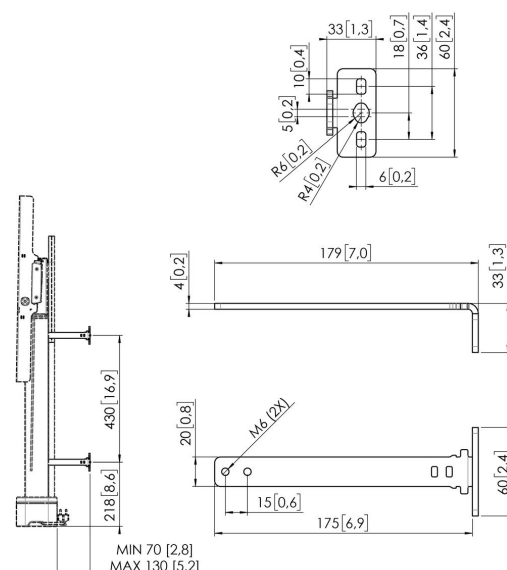

RISE A 162 Langere wandbevestigings beugels 13-19CM voor RISE 200X display liften (zwart)

Belangrijke voordelen

- Eenvoudige en snelle installatie
- Maak je RISE display lift compleet met handige accessoires

De RISE A 162 wandbevestigings beugels kunnen worden gebruikt om een RISE 200X display lift verder van de muur af te monteren (13-19cm). Reden om dit te doen kan bijvoorbeeld zijn om bredere kabelgoten (voornamelijk te zien in Duitsland & de USA) te vermijden. De set RISE A 162 bestaat uit 4 beugeltjes, beschikbaar in zwart en wit.

RISE A162 Langere wandbevestigings beugels 13-19CM voor RISE 200X display liften (zwart)

Specificaties

Verstelbare diepte	Ja
Artikelnummer (SKU)	7301620
EAN enkele doos	8712285406560
Kleur	Zwart
Certificeringen	TÜV 5
TÜV-gecertificeerd	Ja
Garantie	5 jaar