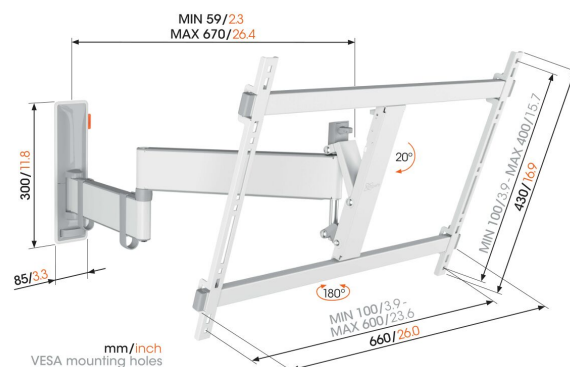

### Élégant et sûr : support mural TV orientable pour téléviseurs de 40 à 77 pouces

Avec cet élégant support mural TV COMFORT Full-Motion+, vous pouvez profiter au maximum de votre grand téléviseur. Le support mural peut tourner jusqu'à 180° et s'incliner jusqu'à 20° pour un confort de vision optimal. Il est conçu pour une utilisation intensive, il est donc idéal pour les familles avec enfants. Vous avez la garantie que votre téléviseur est monté en toute sécurité. Le support mural TV convient aux téléviseurs de 40 à 77 pouces pesant jusqu'à 35 kg.

# Spécifications

N° d'article (SKU)	3836451
Couleur	Blanc
EAN emballage unitaire	8712285347900
Dimensions du produit	L
Certifié TÜV	Oui
Inclinaison	Inclinaison jusqu'à 20°
Pivoter	Orientable (jusqu'à 180°)
Garantie	10 ans
Dimensions min. écran (pouce)	40
Dimensions max. écran (pouce)	77
Charge max. (k/Lbs)	35 / 77.16
Min. hole pattern	100mm x 100mm
Max. hole pattern	600mm x 400mm
Dim. max. boulon	M8
Hauteur max. interface (mm)	430
Largeur max. interface (mm)	660
Rangement des câbles	Serre-câble
Certifications	TÜV
Distance max. au mur (mm / inch)	670 / 26.38
Modèle max. trous de fixations hor. (mm)	600
Modèle max. trous de fixation vert. (mm)	400
Distance min. au mur (mm / inch)	59 / 2.32
Modèle min. trous de fixations hor. (mm)	100
Modèle min. trous de fixation vert. (mm)	100
Nombre de points de pivot	3
Niveau à bulle fourni	Oui
Modèle universel ou fixe de trous de fixation	Universel
Récompenses	Good Industrial Design Award iF Product Design Award Red Dot Product Design Award Good Industrial Design Award iF Product Design Award Red Dot Product Design Award
Épaisseur maximale du bureau	