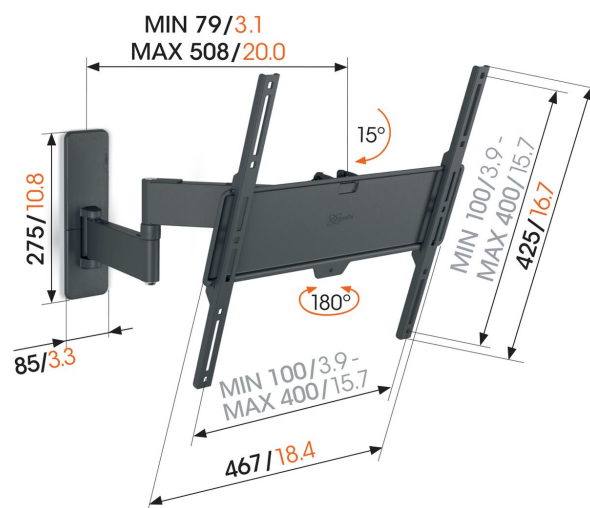

## TVM 1443 Staffa TV Girovole

### Benefici chiave

- Ruota la tua TV fino a 180° grazie ai lunghi bracci di 51 cm
- Inclinazione sicura fino a 15°
- Livella in modo semplice la TV, anche dopo l'installazione
- Cinghie per cavi incluse
- Livella inclusa gratuita

### Supporto a parete per TV Extreme full-motion, per TV da 32 a 65 pollici

Il supporto a parete per TV QUICK Full-Motion+ permette di guardare la TV praticamente da qualsiasi angolo della stanza. Anche installare la TV ad angolo rispetto alla parete non è un problema. Puoi ruotare il supporto fino a 180° e inclinarlo fino a 15°. Come gli altri supporti a parete per TV QUICK, il supporto QUICK Full-Motion+ è facile e veloce da installare. Puoi montare la tua TV a parete in massimo 30 minuti. La versione qui mostrata è adatta a TV da 32 a 65 pollici, con peso fino a 25 kg.

# Specifiche

Numero dell'articolo (SKU)	1814430
Colore	Nero
EAN scatola singola	8712285349409
Dimensione prodotto	M
Altezza	447
Larghezza	447
Certificazione TÜV	Si
Inclinazione	Inclinazione fino a 15°
Rotazione	Movimento completo (fino a 180°)
Garanzia	5 anni
Dimensione minima dello schermo (pollici)	32
Dimensione massima dello schermo (pollici)	65
Massimo peso di carico (kg/Lbs)	25 / 55.12
Min. hole pattern	100mm x 100mm
Max. hole pattern	400mm x 400mm
Dimensione massima del bullone	M8
Altezza massima dell'interfaccia (mm)	425
Larghezza massima dell'interfaccia (mm)	476
Gestione del cablaggio	Fascette per cavi
Certificazioni	TÜV
Distanza massima dal muro (mm / inch)	508 / 20.00
Disposizione orizzontale massima del foro di montaggio (mm)	400
Disposizione verticale massima del foro di montaggio (mm)	400
Distanza minime dal muro (mm / inch)	79 / 3.11
Disposizione orizzontale minime del foro di montaggio (mm)	100
Disposizione verticale minime del foro di montaggio (mm)	100
Numero di punti perno	3
Livella inclusa	Si
Struttura con misure standard o universali	Universale