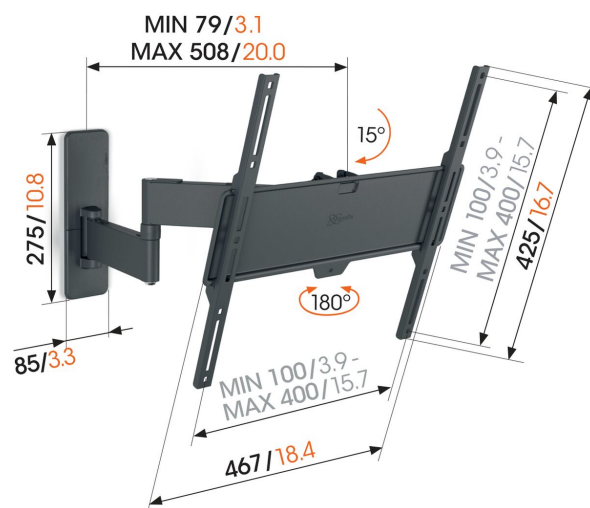

TVM 1443 Staffa TV Girovole

Benefici chiave

- Ruota la tua TV fino a 180° grazie ai lunghi bracci di 51 cm
- Inclinazione sicura fino a 15°
- Livella in modo semplice la TV, anche dopo l'installazione
- Cinghie per cavi incluse
- Livella inclusa gratuita

Supporto a parete per TV Extreme full-motion, per TV da 32 a 65 pollici

Il supporto a parete per TV QUICK Full-Motion+ permette di guardare la TV praticamente da qualsiasi angolo della stanza. Anche installare la TV ad angolo rispetto alla parete non è un problema. Puoi ruotare il supporto fino a 180° e inclinarlo fino a 15°. Come gli altri supporti a parete per TV QUICK, il supporto QUICK Full-Motion+ è facile e veloce da installare. Puoi montare la tua TV a parete in massimo 30 minuti. La versione qui mostrata è adatta a TV da 32 a 65 pollici, con peso fino a 25 kg.

mm/inch
VESA mounting holes

TVM 1443 Staffa TV Girovole

Specifiche

Numero dell'articolo (SKU)	1814430
Colore	Nero
EAN scatola singola	8712285349409
Dimensione prodotto	M
Altezza	447
Larghezza	447
Certificazione TÜV	Si
Inclinazione	Inclinazione fino a 15°
Rotazione	Movimento completo (fino a 180°)
Garanzia	5 anni
Dimensione minima dello schermo (pollici)	32
Dimensione massima dello schermo (pollici)	65
Massimo peso di carico (kg/Lbs)	25 / 55.12
Min. hole pattern	100mm x 100mm
Max. hole pattern	400mm x 400mm
Dimensione massima del bullone	M8
Altezza massima dell'interfaccia (mm)	425
Larghezza massima dell'interfaccia (mm)	476
Gestione del cablaggio	Fascette per cavi
Distanza massima dal muro (mm)	508
Disposizione orizzontale massima del foro di montaggio (mm)	400
Disposizione verticale massima del foro di montaggio (mm)	400
Distanza minime dal muro (mm)	79
Disposizione orizzontale minime del foro di montaggio (mm)	100
Disposizione verticale minime del foro di montaggio (mm)	100
Numero di punti perno	3
Livella inclusa	Si
Struttura con misure standard o universali	Universale