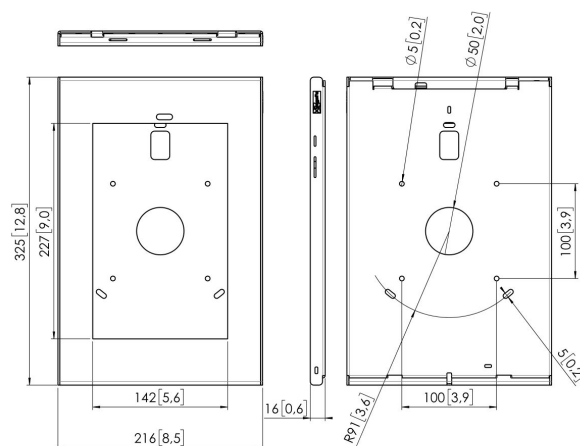

PTS 1231 TabLock für Samsung Galaxy Tab A 10.5 (2018)

Technische Daten

Artikelnummer (SKU)	7495404
Farbe	Silber
EAN-Einzelbox	8712285342707
Höhe	325
Breite	216
Tiefe	16
Garantie	5 Jahre
Verschließbar	False
Tablet-Hometaste Verdeckt oder Zugänglich	Beides