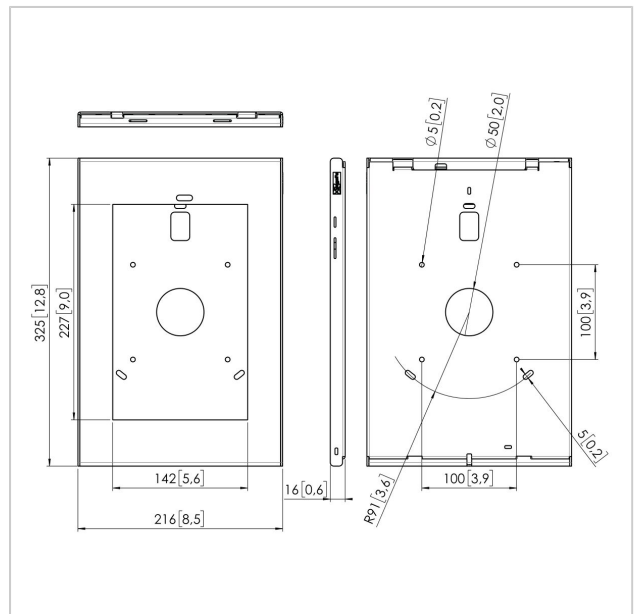

PTS 1231 TabLock für Samsung Galaxy Tab A 10.5 (2018)

Artikelnummer (SKU)
Farbe

7495404
Silber

Entscheidende Vorteile

- Elegantes erstklassiges Design
- Diebstahlschutz

Tablet-PCs wie das Samsung Galaxy Tab A werden zunehmend auch für öffentliche Anwendungen in Geschäften, in Museen und Ausstellungsräumen verwendet. Vogel's Professional hat ein sicheres Gehäuse für das Samsung Galaxy Tab A namens TabLock entwickelt. TabLock bietet Schutz vor Diebstahl und unerwünschter Bedienung des Tablets.

Wir haben ein elegantes und schmales Gehäuse aus hochwertigem Aluminium und Stahl entwickelt, welches das Samsung Galaxy Tab A in öffentlichen Bereichen schützt. Das sichere TabLock-Gehäuse kann direkt an der Wand oder mit VESA-Befestigungslöchern (100 x 100 mm) an allen VESA-kompatiblen Haltern von Vogel's befestigt werden. Das sichere TabLock-Gehäuse kann dank des einzigartigen neuen Verriegelungsmechanismus in Kombination mit Schlüssel und Schloss schnell und einfach geöffnet werden.

| | |
|--|---------------|
| Produkttyp-Nummer | PTS 1231 |
| Artikelnummer (SKU) | 7495404 |
| Farbe | Silber |
| EAN-Einzelbox | 8712285342707 |
| Höhe | 325 |
| Breite | 216 |
| Tiefe | 16 |
| Garantie | 5 Jahre |
| Verschließbar | False |
| Tablet-Hometaste Verdeckt oder Zugänglich | Beides |