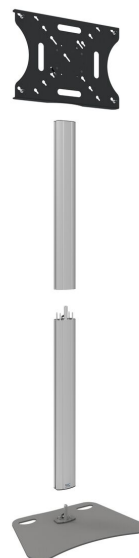

S062.8045 soporte de suelo para pantalla divisible, VESA

Esta base de suelo es totalmente divisible y, por lo tanto, constituye una solución ideal para las instalaciones de alquiler. Fácil de desmontar y compacta para un sencillo transporte.

Smart
metals
MOUNTING SOLUTIONS

S062.8045 soporte de suelo para pantalla divisible, VESA

Especificaciones

| | |
|---|---------------|
| Tamaño máx. de pantalla (pulgadas) | 55 |
| Patrón de orificio horizontal mín. (mm) | 200 |
| Patrón de orificio horizontal máx. (mm) | 600 |
| Patrón de orificio vertical mín. (mm) | 200 |
| Patrón de orificio vertical máx. (mm) | 400 |
| Patrón de orificios universal o fijo | Fijo |
| Interfaz del soporte | Si |
| Distancia máx. al suelo - centro de pantalla (mm) | 1817 |
| Carga máx. de peso (kg) | 30 |
| Carga máx. de peso (Lbs) | 66.14 |
| Altura | 1924 |
| Anchura | 725 |
| Profundidad | 480 |
| Número de artículo (SKU) | S062.8045 |
| Caja individual EAN | 8718868873286 |
| Color | Plateado |
| Garantía | 5 años |