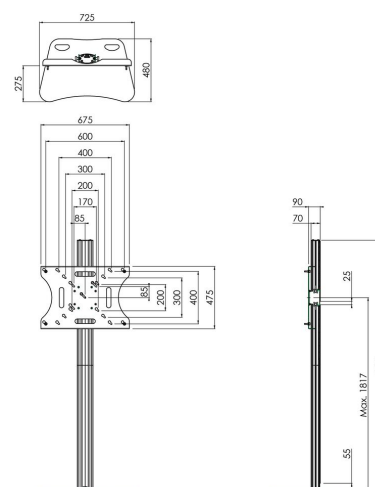

S062.8045 soporte de suelo para pantalla divisible, VESA

Esta base de suelo es totalmente divisible y, por lo tanto, constituye una solución ideal para las instalaciones de alquiler. Fácil de desmontar y compacta para un sencillo transporte.

Smart
metals
MOUNTING SOLUTIONS

S062.8045 soporte de suelo para pantalla divisible, VESA

Especificaciones

| | |
|---|---------------|
| Tamaño máx. de pantalla (pulgadas) | 55 |
| Patrón de orificio horizontal mín. (mm) | 200 |
| Patrón de orificio horizontal máx. (mm) | 600 |
| Patrón de orificio vertical mín. (mm) | 200 |
| Patrón de orificio vertical máx. (mm) | 400 |
| Patrón de orificios universal o fijo | Fijo |
| Interfaz del soporte | Si |
| Distancia máx. al suelo - centro de pantalla (mm) | 1817 |
| Carga máx. de peso (kg) | 30 |
| Carga máx. de peso (Lbs) | 66.14 |
| Altura | 1924 |
| Anchura | 725 |
| Profundidad | 480 |
| Número de artículo (SKU) | S062.8045 |
| Caja individual EAN | 8718868873286 |
| Color | Plateado |
| Garantía | 5 años |