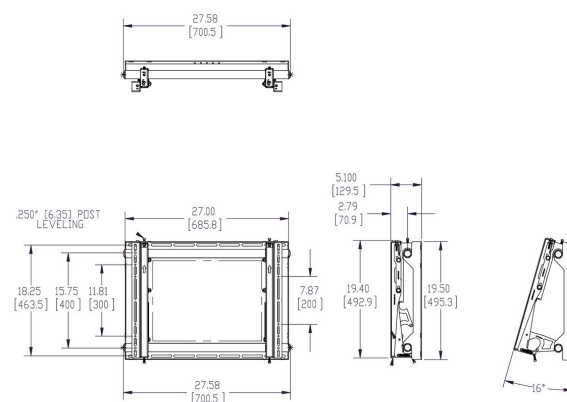

PFW 5870 Module mural écran vidéo fixe

Le support fixe pour mur vidéo composé d'écrans plats PFW 5870 est une solution de montage de murs vidéo permettant la superposition multi-moniteur et une béquille intégrée pour un accès rapide pour l'entretien, des entretoises sur mesure et des pattes de montage réglables dans le haut pour des réglages faciles sur les axes x, y et z pour un alignement facile des écrans. Le PFW 5870 peut remplacer le PFW 6870 dans un mur vidéo où la fonction pop-out n'est pas exigée.

PFW 5870 Module mural écran vidéo fixe

Spécifications

N° d'article (SKU)	7358700
Couleur	Noir
EAN emballage unitaire	8712285331725
Certifié TÜV	Oui
Garantie	5 ans
Dimensions min. écran (pouce)	37
Dimensions max. écran (pouce)	65
Charge max. (kg)	72
Min. hole pattern	200mm x 200mm
Max. hole pattern	600mm x 400mm
Hauteur max. interface (mm)	495
Largeur max. interface (mm)	734
Distance max. au mur (mm)	129
Modèle max. trous de fixations hor. (mm)	600
Dimensions max. écran (pouce)	65
Modèle max. trous de fixation vert. (mm)	400
Distance min. au mur (mm)	129
Modèle min. trous de fixations hor. (mm)	200
Dimensions min. écran (pouce)	37
Modèle min. trous de fixation vert. (mm)	200
Modèle universel ou fixe de trous de fixation	Universel