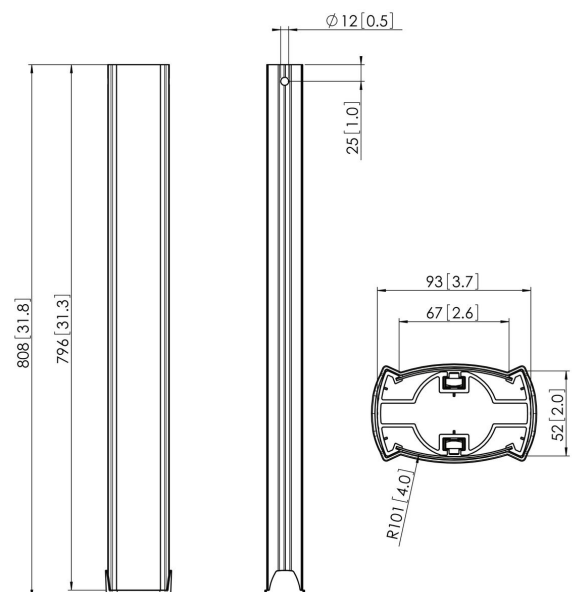

PUC 2508S Buis 80cm (zilver)

De PUC 2508 is een buis van 80 cm en maakt deel uit van het modulaire Connect-it systeem, waarmee u een plafondoplossing voor middelgrote tot grote displays kunt creëren.

PUC 2508S Buis 80cm (zilver)

Specificaties

Artikelnummer (SKU)	7225084
Kleur	Zilver
EAN enkele doos	8712285318702
Lengte	800
TÜV-gecertificeerd	Ja
Garantie	5 jaar
Max. laadgewicht (kg/Lbs)	80 / 176.37
rug-aan-rugdisplay	True
Conned-it uitzonderingen	2x if inches gte 65